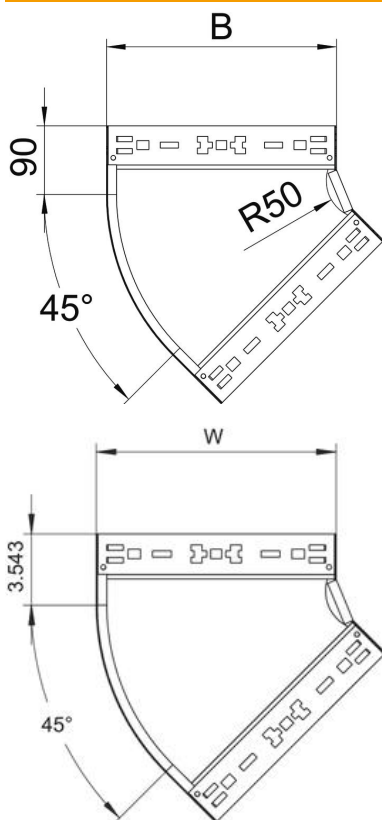

Technisches Datenblatt

45°-Bogen Magic 35 FS

Artikelnummer: 6041004

Bogen 45° mit Schnellverbindungs-System. Für alle Kabelrinnentypen mit der Seitenhöhe 35 mm.

St Stahl

FS bandverzinkt

Stammdaten

Artikelnummer	6041004
Typ	RBM 45 330 FS
Bezeichnung 1	Bogen 45°
Bezeichnung 2	mit Schnellverbindung
Hersteller	OBO
Dimension	35x300
Werkstoff	Stahl
Oberfläche	bandverzinkt
Oberflächennorm	DIN EN 10346
Kleinste VK-Einheit	1
Mengeneinheit	Stück
Gewicht	114,6 kg
Gewichtseinheit	kg/100 St.

Technisches Datenblatt

45°-Bogen Magic 35 FS

Artikelnummer: 6041004

Abmessungen

Breite	300 mm
Breite	12 in
Höhe	35 mm
Höhe	1 in
Blechstärke	1,25 mm
Maß B	300 mm
Maß R	50 mm

Technische Daten

Abbiegung (Winkel)	45°
Ausführung Verbinder	integrierter Verbinder
Funktionserhalt	nein
Montagelochung im Boden	nein
NATO Lochbild	nein
Richtungsänderung	horizontal
Rostfreier Stahl, gebeizt	nein
Seitenlochung	nein
Weitspann-Ausführung	nein
Art des Verbinders Kabeltragsystem	Klickbefestigung