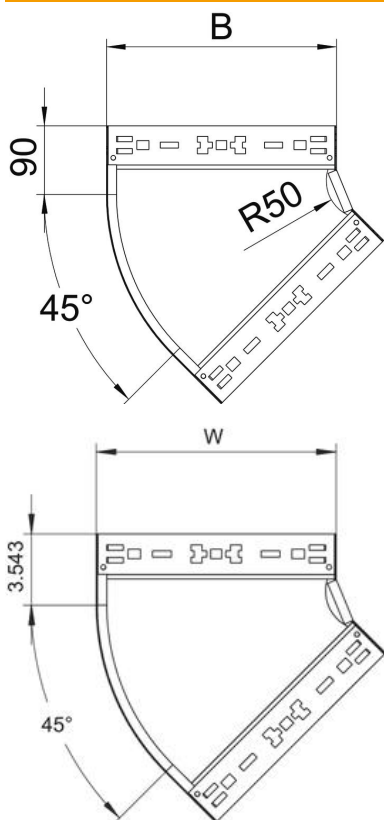

## 45°-Bogen Magic 35 FS

Artikelnummer: 6041002

Bogen 45° mit Schnellverbindungs-System. Für alle Kabelrinnentypen mit der Seitenhöhe 35 mm.

**St** Stahl

**FS** bandverzinkt

### Stammdaten

Artikelnummer	6041002
Typ	RBM 45 320 FS
Bezeichnung 1	Bogen 45°
Bezeichnung 2	mit Schnellverbindung
Hersteller	OBO
Dimension	35x200
Werkstoff	Stahl
Oberfläche	bandverzinkt
Oberflächennorm	DIN EN 10346
Kleinste VK-Einheit	1
Mengeneinheit	Stück
Gewicht	74,5 kg
Gewichtseinheit	kg/100 St.

### Abmessungen

Breite	200 mm
Breite	8 in
Höhe	35 mm
Höhe	1 in
Blechstärke	1,25 mm
Maß B	200 mm
Maß R	50 mm

### Technische Daten

Abbiegung (Winkel)	45°
Ausführung Verbinder	integrierter Verbinder
Funktionserhalt	nein
Montagelochung im Boden	nein
NATO Lochbild	nein
Richtungsänderung	horizontal
Rostfreier Stahl, gebeizt	nein
Seitenlochung	nein
Weitspann-Ausführung	nein
Art des Verbinders Kabeltragsystem	Klickbefestigung