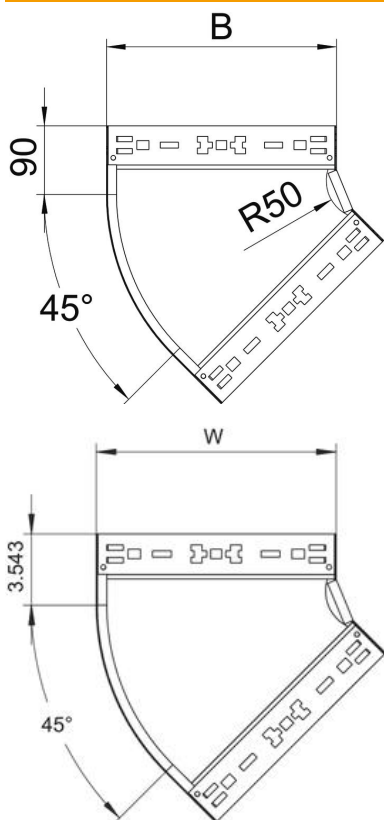

Technisches Datenblatt

45°-Bogen Magic 35 FS

Artikelnummer: 6041000

Bogen 45° mit Schnellverbindungs-System. Für alle Kabelrinnentypen mit der Seitenhöhe 35 mm.

St Stahl

FS bandverzinkt

Stammdaten

Artikelnummer	6041000
Typ	RBM 45 310 FS
Bezeichnung 1	Bogen 45°
Bezeichnung 2	mit Schnellverbindung
Hersteller	OBO
Dimension	35x100
Werkstoff	Stahl
Oberfläche	bandverzinkt
Oberflächennorm	DIN EN 10346
Kleinste VK-Einheit	1
Mengeneinheit	Stück
Gewicht	40,8 kg
Gewichtseinheit	kg/100 St.

Technisches Datenblatt

45°-Bogen Magic 35 FS

Artikelnummer: 6041000

Abmessungen

Breite	100 mm
Breite	4 in
Höhe	35 mm
Höhe	1 in
Blechstärke	1,25 mm
Maß B	100 mm
Maß R	50 mm

Technische Daten

Abbiegung (Winkel)	45°
Ausführung Verbinder	integrierter Verbinder
Funktionserhalt	nein
Montagelochung im Boden	nein
NATO Lochbild	nein
Richtungsänderung	horizontal
Rostfreier Stahl, gebeizt	nein
Seitenlochung	nein
Weitspann-Ausführung	nein
Art des Verbinders Kabeltragsystem	Klickbefestigung