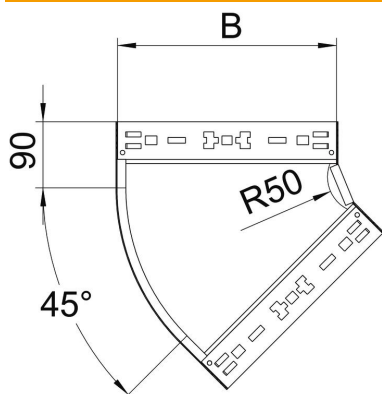

## 45°-Bogen Magic 110 FT

Artikelnummer: 6041790

Bogen 45° mit Schnellverbindungs-System. Für alle Kabelrinnentypen mit der Seitenhöhe 110 mm.

**St** Stahl

**FT** tauchfeuerverzinkt

### Stammdaten

Artikelnummer	6041790
Typ	RBM 45 160 FT
Bezeichnung 1	Bogen 45°
Bezeichnung 2	mit Schnellverbindung
Hersteller	OBO
Dimension	110x600
Werkstoff	Stahl
Oberfläche	tauchfeuerverzinkt
Oberflächennorm	DIN EN ISO 1461
Kleinste VK-Einheit	1
Mengeneinheit	Stück
Gewicht	362,1 kg
Gewichtseinheit	kg/100 St.

### Abmessungen

Breite	600 mm
Höhe	110 mm
Blechstärke	1,25 mm
Maß B	600 mm