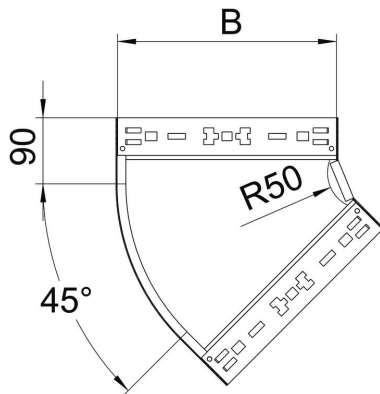

Technisches Datenblatt

45°-Bogen Magic 110 FS

Artikelnummer: 6041760

Bogen 45° mit Schnellverbindungs-System. Für alle Kabelrinnentypen mit der Seitenhöhe 110 mm.

St Stahl

FS bandverzinkt

Stammdaten

Artikelnummer	6041760
Typ	RBM 45 160 FS
Bezeichnung 1	Bogen 45°
Bezeichnung 2	mit Schnellverbindung
Hersteller	OBO
Dimension	110x600
Werkstoff	Stahl
Oberfläche	bandverzinkt
Oberflächennorm	DIN EN 10346
Kleinste VK-Einheit	1
Mengeneinheit	Stück
Gewicht	337,7 kg
Gewichtseinheit	kg/100 St.

Technisches Datenblatt

45°-Bogen Magic 110 FS

Artikelnummer: 6041760

Abmessungen

Breite	600 mm
Höhe	110 mm
Blechstärke	1,25 mm
Maß B	600 mm

Technische Daten

Abbiegung (Winkel)	45°
Ausführung Verbinder	integrierter Verbinder
Funktionserhalt	nein
Montagelochung im Boden	nein
NATO Lochbild	nein
Richtungsänderung	horizontal
Rostfreier Stahl, gebeizt	nein
Seitenlochung	nein
Weitspann-Ausführung	nein
Art des Verbinders Kabeltragsystem	Klickbefestigung