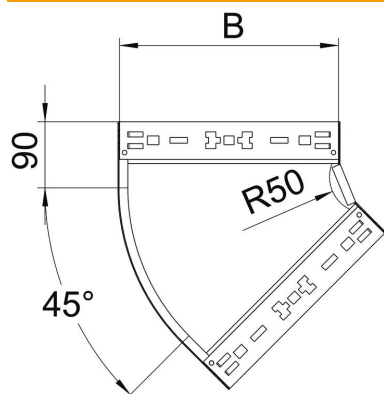

Technisches Datenblatt

45°-Bogen Magic 110 FT

Artikelnummer: 6041788

Bogen 45° mit Schnellverbindungs-System. Für alle Kabelrinnentypen mit der Seitenhöhe 110 mm.

St Stahl

FT tauchfeuerverzinkt

Stammdaten

Artikelnummer	6041788
Typ	RBM 45 150 FT
Bezeichnung 1	Bogen 45°
Bezeichnung 2	mit Schnellverbindung
Hersteller	OBO
Dimension	110x500
Werkstoff	Stahl
Oberfläche	tauchfeuerverzinkt
Oberflächennorm	DIN EN ISO 1461
Kleinste VK-Einheit	1
Mengeneinheit	Stück
Gewicht	287,7 kg
Gewichtseinheit	kg/100 St.

Technisches Datenblatt

45°-Bogen Magic 110 FT

Artikelnummer: 6041788

Abmessungen

Breite	500 mm
Höhe	110 mm
Blechstärke	1,25 mm
Maß B	500 mm

Technische Daten

Abbiegung (Winkel)	45°
Ausführung Verbinder	integrierter Verbinder
Funktionserhalt	nein
Montagelochung im Boden	nein
NATO Lochbild	nein
Richtungsänderung	horizontal
Rostfreier Stahl, gebeizt	nein
Seitenlochung	nein
Weitspann-Ausführung	nein
Art des Verbinders Kabeltragsystem	Klickbefestigung