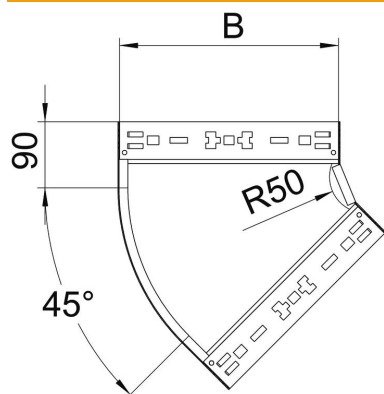

Technisches Datenblatt

45°-Bogen Magic 110 FS

Artikelnummer: 6041758

Bogen 45° mit Schnellverbindungs-System. Für alle Kabelrinnentypen mit der Seitenhöhe 110 mm.

St Stahl

FS bandverzinkt

Stammdaten

Artikelnummer	6041758
Typ	RBM 45 150 FS
Bezeichnung 1	Bogen 45°
Bezeichnung 2	mit Schnellverbindung
Hersteller	OBO
Dimension	110x500
Werkstoff	Stahl
Oberfläche	bandverzinkt
Oberflächennorm	DIN EN 10346
Kleinste VK-Einheit	1
Mengeneinheit	Stück
Gewicht	268,3 kg
Gewichtseinheit	kg/100 St.

Technisches Datenblatt

45°-Bogen Magic 110 FS

Artikelnummer: 6041758

Abmessungen

Breite	500 mm
Höhe	110 mm
Blechstärke	1,25 mm
Maß B	500 mm

Technische Daten

Abbiegung (Winkel)	45°
Ausführung Verbinder	integrierter Verbinder
Funktionserhalt	nein
Montagelochung im Boden	nein
NATO Lochbild	nein
Richtungsänderung	horizontal
Rostfreier Stahl, gebeizt	nein
Seitenlochung	nein
Weitspann-Ausführung	nein
Art des Verbinders Kabeltragsystem	Klickbefestigung