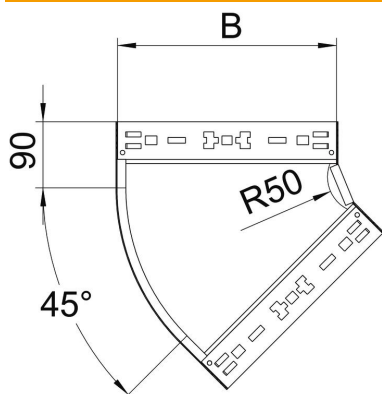

# Technisches Datenblatt

45°-Bogen Magic 110 FT

Artikelnummer: 6041782

Bogen 45° mit Schnellverbindungs-System. Für alle Kabelrinnentypen mit der Seitenhöhe 110 mm.

**St** Stahl

**FT** tauchfeuerverzinkt

## Stammdaten

Artikelnummer	6041782
Typ	RBM 45 120 FT
Bezeichnung 1	Bogen 45°
Bezeichnung 2	mit Schnellverbindung
Hersteller	OBO
Dimension	110x200
Werkstoff	Stahl
Oberfläche	tauchfeuerverzinkt
Oberflächennorm	DIN EN ISO 1461
Kleinste VK-Einheit	1
Mengeneinheit	Stück
Gewicht	117,9 kg
Gewichtseinheit	kg/100 St.

# Technisches Datenblatt

45°-Bogen Magic 110 FT

Artikelnummer: 6041782

## Abmessungen

Breite	200 mm
Höhe	110 mm
Blechstärke	1,25 mm
Maß B	200 mm