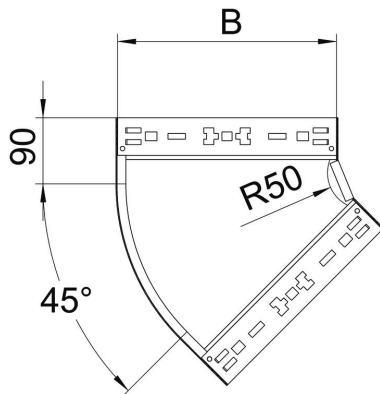

Technisches Datenblatt

45°-Bogen Magic 110 FS

Artikelnummer: 6041752

Bogen 45° mit Schnellverbindungs-System. Für alle Kabelrinnentypen mit der Seitenhöhe 110 mm.

St Stahl

FS bandverzinkt

Stammdaten

Artikelnummer	6041752
Typ	RBM 45 120 FS
Bezeichnung 1	Bogen 45°
Bezeichnung 2	mit Schnellverbindung
Hersteller	OBO
Dimension	110x200
Werkstoff	Stahl
Oberfläche	bandverzinkt
Oberflächennorm	DIN EN 10346
Kleinste VK-Einheit	1
Mengeneinheit	Stück
Gewicht	109,9 kg
Gewichtseinheit	kg/100 St.

Technisches Datenblatt

45°-Bogen Magic 110 FS

Artikelnummer: 6041752

Abmessungen

Breite	200 mm
Höhe	110 mm
Blechstärke	1,25 mm
Maß B	200 mm

Technische Daten

Abbiegung (Winkel)	45°
Ausführung Verbinder	integrierter Verbinder
Funktionserhalt	nein
Montagelochung im Boden	nein
NATO Lochbild	nein
Richtungsänderung	horizontal
Rostfreier Stahl, gebeizt	nein
Seitenlochung	nein
Weitspann-Ausführung	nein
Art des Verbinders Kabeltragsystem	Klickbefestigung