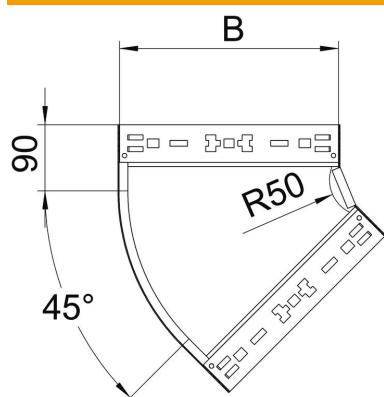

Technisches Datenblatt

45°-Bogen Magic 110 FT

Artikelnummer: 6041781

Bogen 45° mit Schnellverbindungs-System. Für alle Kabelrinnentypen mit der Seitenhöhe 110 mm.

St Stahl

FT tauchfeuerverzinkt

Stammdaten

Artikelnummer	6041781
Typ	RBM 45 115 FT
Bezeichnung 1	Bogen 45°
Bezeichnung 2	mit Schnellverbindung
Hersteller	OBO
Dimension	110x150
Werkstoff	Stahl
Oberfläche	tauchfeuerverzinkt
Oberflächennorm	DIN EN ISO 1461
Kleinste VK-Einheit	1
Mengeneinheit	Stück
Gewicht	95,8 kg
Gewichtseinheit	kg/100 St.

Technisches Datenblatt

45°-Bogen Magic 110 FT

Artikelnummer: 6041781

Abmessungen

Breite	150 mm
Höhe	110 mm
Blechstärke	1,25 mm
Maß B	150 mm

Technische Daten

Abbiegung (Winkel)	45°
Ausführung Verbinder	integrierter Verbinder
Funktionserhalt	nein
Montagelochung im Boden	nein
NATO Lochbild	nein
Richtungsänderung	horizontal
Rostfreier Stahl, gebeizt	nein
Seitenlochung	nein
Weitspann-Ausführung	nein
Art des Verbinders Kabeltragsystem	Klickbefestigung