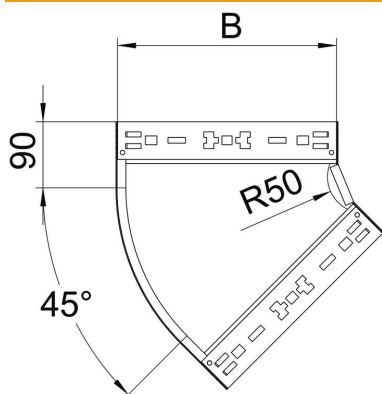

Technisches Datenblatt

45°-Bogen Magic 110 FS

Artikelnummer: 6041751

Bogen 45° mit Schnellverbindungs-System. Für alle Kabelrinnentypen mit der Seitenhöhe 110 mm.

St Stahl

FS bandverzinkt

Stammdaten

Artikelnummer	6041751
Typ	RBM 45 115 FS
Bezeichnung 1	Bogen 45°
Bezeichnung 2	mit Schnellverbindung
Hersteller	OBO
Dimension	110x150
Werkstoff	Stahl
Oberfläche	bandverzinkt
Oberflächennorm	DIN EN 10346
Kleinste VK-Einheit	1
Mengeneinheit	Stück
Gewicht	89,3 kg
Gewichtseinheit	kg/100 St.

Technisches Datenblatt

45°-Bogen Magic 110 FS

Artikelnummer: 6041751

Abmessungen

Breite	150 mm
Höhe	110 mm
Blechstärke	1,25 mm
Maß B	150 mm

Technische Daten

Abbiegung (Winkel)	45°
Ausführung Verbinder	integrierter Verbinder
Funktionserhalt	nein
Montagelochung im Boden	nein
NATO Lochbild	nein
Richtungsänderung	horizontal
Rostfreier Stahl, gebeizt	nein
Seitenlochung	nein
Weitspann-Ausführung	nein
Art des Verbinders Kabeltragsystem	Klickbefestigung