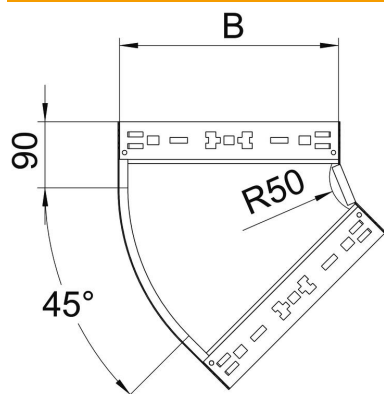

Technisches Datenblatt

45°-Bogen Magic 110 FS

Artikelnummer: 6041750

Bogen 45° mit Schnellverbindungs-System. Für alle Kabelrinnentypen mit der Seitenhöhe 110 mm.

St Stahl

FS bandverzinkt

Stammdaten

Artikelnummer	6041750
Typ	RBM 45 110 FS
Bezeichnung 1	Bogen 45°
Bezeichnung 2	mit Schnellverbindung
Hersteller	OBO
Dimension	110x100
Werkstoff	Stahl
Oberfläche	bandverzinkt
Oberflächennorm	DIN EN 10346
Kleinste VK-Einheit	1
Mengeneinheit	Stück
Gewicht	70,5 kg
Gewichtseinheit	kg/100 St.

Technisches Datenblatt

45°-Bogen Magic 110 FS

Artikelnummer: 6041750

Abmessungen

Breite	100 mm
Höhe	110 mm
Blechstärke	1,25 mm
Maß B	100 mm

Technische Daten

Abbiegung (Winkel)	45°
Ausführung Verbinder	integrierter Verbinder
Funktionserhalt	nein
Montagelochung im Boden	nein
NATO Lochbild	nein
Richtungsänderung	horizontal
Rostfreier Stahl, gebeizt	nein
Seitenlochung	nein
Weitspann-Ausführung	nein
Art des Verbinders Kabeltragsystem	Klickbefestigung