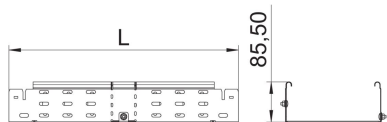

Technisches Datenblatt

Bogen variabel Magic 85 FS

Artikelnummer: 6040592

Bogen variabel 0° - 90° mit Schnellverbindungs-System. Für alle Kabelrinnen-
typen mit der Seitenhöhe 85 mm.

St Stahl

FS bandverzinkt

Stammdaten

Artikelnummer	6040592
Typ	RBMV 860 FS
Bezeichnung 1	Bogen variabel
Bezeichnung 2	mit Schnellverbindung
Hersteller	OBO
Dimension	85x600
Werkstoff	Stahl
Oberfläche	bandverzinkt
Oberflächennorm	DIN EN 10346
Kleinste VK-Einheit	1
Mengeneinheit	Stück
Gewicht	1433,7 kg
Gewichtseinheit	kg/100 St.

Technisches Datenblatt

Bogen variabel Magic 85 FS

Artikelnummer: 6040592

Abmessungen

Breite	600 mm
Höhe	85 mm
Blechstärke	1,5 mm
Maß B	600 mm
Maß L	1.120 mm

Technische Daten

Abbiegung (Winkel)	verstellbar
Ausführung Verbinder	integrierter Verbinder
Funktionserhalt	nein
Montagelochung im Boden	ja
NATO Lochbild	nein
Richtungsänderung	horizontal
Rostfreier Stahl, gebeizt	nein
Seitenlochung	ja
Weitspann-Ausführung	nein
Art des Verbinders Kabeltragsystem	Klickbefestigung