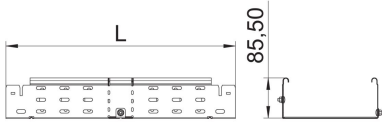

Technisches Datenblatt

Bogen variabel Magic 85 FS

Artikelnummer: 6040588

Bogen variabel 0° - 90° mit Schnellverbindungs-System. Für alle Kabelrinnen-
typen mit der Seitenhöhe 85 mm.

St Stahl

FS bandverzinkt

Stammdaten

Artikelnummer	6040588
Typ	RBMV 840 FS
Bezeichnung 1	Bogen variabel
Bezeichnung 2	mit Schnellverbindung
Hersteller	OBO
Dimension	85x400
Werkstoff	Stahl
Oberfläche	bandverzinkt
Oberflächennorm	DIN EN 10346
Kleinste VK-Einheit	1
Mengeneinheit	Stück
Gewicht	505,5 kg
Gewichtseinheit	kg/100 St.

Technisches Datenblatt

Bogen variabel Magic 85 FS

Artikelnummer: 6040588

Abmessungen

Breite	400 mm
Höhe	85 mm
Blechstärke	1,25 mm
Maß B	400 mm
Maß L	820 mm

Technische Daten

Abbiegung (Winkel)	verstellbar
Ausführung Verbinder	integrierter Verbinder
Funktionserhalt	nein
Montagelochung im Boden	ja
NATO Lochbild	nein
Richtungsänderung	horizontal
Rostfreier Stahl, gebeizt	nein
Seitenlochung	ja
Weitspann-Ausführung	nein
Art des Verbinders Kabeltragsystem	Klickbefestigung