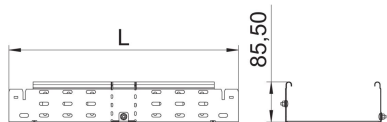

Technisches Datenblatt

Bogen variabel Magic 85 FS

Artikelnummer: 6040586

Bogen variabel 0° - 90° mit Schnellverbindungs-System. Für alle Kabelrinnen-
typen mit der Seitenhöhe 85 mm.

St Stahl

FS bandverzinkt

Stammdaten

Artikelnummer	6040586
Typ	RBMV 830 FS
Bezeichnung 1	Bogen variabel
Bezeichnung 2	mit Schnellverbindung
Hersteller	OBO
Dimension	85x300
Werkstoff	Stahl
Oberfläche	bandverzinkt
Oberflächennorm	DIN EN 10346
Kleinste VK-Einheit	1
Mengeneinheit	Stück
Gewicht	324,7 kg
Gewichtseinheit	kg/100 St.

Technisches Datenblatt

Bogen variabel Magic 85 FS

Artikelnummer: 6040586

Abmessungen

Breite	300 mm
Höhe	85 mm
Blechstärke	1,25 mm
Maß B	300 mm
Maß L	640 mm

Technische Daten

Abbiegung (Winkel)	verstellbar
Ausführung Verbinder	integrierter Verbinder
Funktionserhalt	nein
Montagelochung im Boden	ja
NATO Lochbild	nein
Richtungsänderung	horizontal
Rostfreier Stahl, gebeizt	nein
Seitenlochung	ja
Weitspann-Ausführung	nein
Art des Verbinders Kabeltragsystem	Klickbefestigung