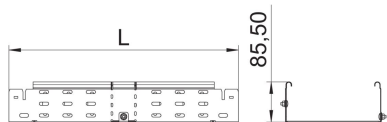

Technisches Datenblatt

Bogen variabel Magic 85 FS

Artikelnummer: 6040580

Bogen variabel 0° - 90° mit Schnellverbindungs-System. Für alle Kabelrinnen-
typen mit der Seitenhöhe 85 mm.

St Stahl

FS bandverzinkt

Stammdaten

Artikelnummer	6040580
Typ	RBMV 810 FS
Bezeichnung 1	Bogen variabel
Bezeichnung 2	mit Schnellverbindung
Hersteller	OBO
Dimension	85x100
Werkstoff	Stahl
Oberfläche	bandverzinkt
Oberflächennorm	DIN EN 10346
Kleinste VK-Einheit	1
Mengeneinheit	Stück
Gewicht	88,5 kg
Gewichtseinheit	kg/100 St.

Technisches Datenblatt

Bogen variabel Magic 85 FS

Artikelnummer: 6040580

Abmessungen

Breite	100 mm
Höhe	85 mm
Blechstärke	1 mm
Maß B	100 mm
Maß L	340 mm

Technische Daten

Abbiegung (Winkel)	verstellbar
Ausführung Verbinder	integrierter Verbinder
Funktionserhalt	nein
Montagelochung im Boden	ja
NATO Lochbild	nein
Richtungsänderung	horizontal
Rostfreier Stahl, gebeizt	nein
Seitenlochung	ja
Weitspann-Ausführung	nein
Art des Verbinders Kabeltragsystem	Klickbefestigung