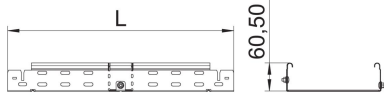

Technisches Datenblatt

Bogen variabel Magic 60 A2

Artikelnummer: 6040532

Bogen variabel 0° - 90° mit Schnellverbindungs-System. Für alle Kabelrinnen-
typen mit der Seitenhöhe 60 mm.

VA Edelstahl, rostfrei

2B blank, nachbehandelt

Stammdaten

Artikelnummer	6040532
Typ	RBMV 660 A2
Bezeichnung 1	Bogen variabel
Bezeichnung 2	mit Schnellverbindung
Hersteller	OBO
Dimension	60x600
Werkstoff	Edelstahl, rostfrei 1.4301
Oberfläche	blank, nachbehandelt
Oberflächennorm	
Kleinste VK-Einheit	1
Mengeneinheit	Stück
Gewicht	1347,2 kg
Gewichtseinheit	kg/100 St.

Technisches Datenblatt

Bogen variabel Magic 60 A2

Artikelnummer: 6040532

Abmessungen

Breite	600 mm
Höhe	60 mm
Blechstärke	1,5 mm
Maß B	600 mm
Maß L	1.120 mm

Technische Daten

Abbiegung (Winkel)	verstellbar
Ausführung Verbinder	integrierter Verbinder
Funktionserhalt	nein
Montagelochung im Boden	ja
NATO Lochbild	nein
Richtungsänderung	horizontal
Rostfreier Stahl, gebeizt	nein
Seitenlochung	ja
Weitspann-Ausführung	nein
Art des Verbinders Kabeltragsystem	Klickbefestigung