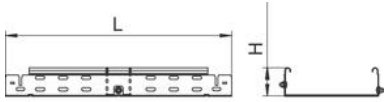

Technisches Datenblatt

Bogen variabel Magic 60 FT

Artikelnummer: 6040510

Bogen variabel 0° - 90° mit Schnellverbindungs-System. Für alle Kabelrinnen-
typen mit der Seitenhöhe 60 mm.

St Stahl

FT tauchfeuverzinkt

Stammdaten

Artikelnummer	6040510
Typ	RBMV 650 FT
Bezeichnung 1	Bogen variabel
Bezeichnung 2	mit Schnellverbindung
Hersteller	OBO
Dimension	60x500
Werkstoff	Stahl
Oberfläche	tauchfeuverzinkt
Oberflächennorm	DIN EN ISO 1461
Kleinste VK-Einheit	1
Mengeneinheit	Stück
Gewicht	1083,7 kg
Gewichtseinheit	kg/100 St.

Technisches Datenblatt

Bogen variabel Magic 60 FT

Artikelnummer: 6040510

Abmessungen

Breite	500 mm
Höhe	60 mm
Höhe	2 in
Blechstärke	1,5 mm
Maß B	500 mm
Maß L	960 mm

Technische Daten

Abbiegung (Winkel)	verstellbar
Ausführung Verbinder	integrierter Verbinder
Funktionserhalt	nein
Montagelochung im Boden	ja
NATO Lochbild	nein
Richtungsänderung	horizontal
Rostfreier Stahl, gebeizt	nein
Seitenlochung	ja
Weitspann-Ausführung	nein
Art des Verbinders Kabeltragsystem	Klickbefestigung