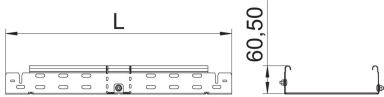

Technisches Datenblatt

Bogen variabel Magic 60 FT

Artikelnummer: 6040510

Bogen variabel 0° - 90° mit Schnellverbindungs-System. Für alle Kabelrinnen-
typen mit der Seitenhöhe 60 mm.

St Stahl

FT tauchfeuverzinkt

Stammdaten

Artikelnummer	6040510
Typ	RBMV 650 FT
Bezeichnung 1	Bogen variabel
Bezeichnung 2	mit Schnellverbindung
Hersteller	OBO
Dimension	60x500
Werkstoff	Stahl
Oberfläche	tauchfeuverzinkt
Oberflächennorm	DIN EN ISO 1461
Kleinste VK-Einheit	1
Mengeneinheit	Stück
Gewicht	1083,7 kg
Gewichtseinheit	kg/100 St.

Technisches Datenblatt

Bogen variabel Magic 60 FT

Artikelnummer: 6040510

Abmessungen

Breite	500 mm
Höhe	60 mm
Höhe	2 in
Blechstärke	1,5 mm
Maß B	500 mm
Maß L	960 mm

Technische Daten

Abbiegung (Winkel)	verstellbar
Ausführung Verbinder	integrierter Verbinder
Funktionserhalt	nein
Montagelochung im Boden	ja
NATO Lochbild	nein
Richtungsänderung	horizontal
Rostfreier Stahl, gebeizt	nein
Seitenlochung	ja
Weitspann-Ausführung	nein
Art des Verbinders Kabeltragsystem	Klickbefestigung