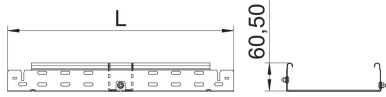

Technisches Datenblatt

Bogen variabel Magic 60 A4

Artikelnummer: 6040550

Bogen variabel 0° - 90° mit Schnellverbindungs-System. Für alle Kabelrinnen-
typen mit der Seitenhöhe 60 mm.

A4 Edelstahl, rostfrei

2B blank, nachbehandelt

Stammdaten

Artikelnummer	6040550
Typ	RBMV 650 A4
Bezeichnung 1	Bogen variabel
Bezeichnung 2	mit Schnellverbindung
Hersteller	OBO
Dimension	60x500
Werkstoff	Edelstahl, rostfrei 1.4571
Oberfläche	blank, nachbehandelt
Oberflächennorm	
Kleinste VK-Einheit	1
Mengeneinheit	Stück
Gewicht	986,5 kg
Gewichtseinheit	kg/100 St.

Technisches Datenblatt

Bogen variabel Magic 60 A4

Artikelnummer: 6040550

Abmessungen

Breite	500 mm
Höhe	60 mm
Blechstärke	1,5 mm
Maß B	500 mm
Maß L	960 mm

Technische Daten

Abiegung (Winkel)	verstellbar
Ausführung Verbinder	integrierter Verbinder
Funktionserhalt	nein
Montagelochung im Boden	ja
NATO Lochbild	nein
Richtungsänderung	horizontal
Rostfreier Stahl, gebeizt	nein
Seitenlochung	ja
Weitspann-Ausführung	nein
Art des Verbinders Kabeltragsystem	Klickbefestigung