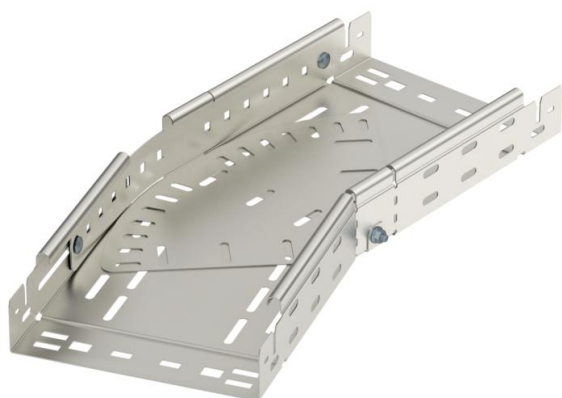

Technisches Datenblatt

Bogen variabel Magic 60 A4

Artikelnummer: 6040550

Bogen variabel 0° - 90° mit Schnellverbindungs-System. Für alle Kabelrinnen-
typen mit der Seitenhöhe 60 mm.

A4 Edelstahl, rostfrei

2B blank, nachbehandelt

Stammdaten

Artikelnummer	6040550
Typ	RBMV 650 A4
Bezeichnung 1	Bogen variabel
Bezeichnung 2	mit Schnellverbindung
Hersteller	OBO
Dimension	60x500
Werkstoff	Edelstahl, rostfrei 1.4571
Oberfläche	blank, nachbehandelt
Oberflächennorm	
Kleinste VK-Einheit	1
Mengeneinheit	Stück
Gewicht	986,5 kg
Gewichtseinheit	kg/100 St.

Technisches Datenblatt

Bogen variabel Magic 60 A4

Artikelnummer: 6040550

Abmessungen

Breite	500 mm
Höhe	60 mm
Blechstärke	1,5 mm
Maß B	500 mm
Maß L	960 mm

Technische Daten

Abiegung (Winkel)	verstellbar
Ausführung Verbinder	integrierter Verbinder
Funktionserhalt	nein
Montagelochung im Boden	ja
NATO Lochbild	nein
Richtungsänderung	horizontal
Rostfreier Stahl, gebeizt	nein
Seitenlochung	ja
Weitspann-Ausführung	nein
Art des Verbinders Kabeltragsystem	Klickbefestigung