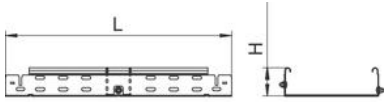

Technisches Datenblatt

Bogen variabel Magic 60 FT

Artikelnummer: 6040506

Bogen variabel 0° - 90° mit Schnellverbindungs-System. Für alle Kabelrinnen-
typen mit der Seitenhöhe 60 mm.

St Stahl

FT tauchfeuerverzinkt

Stammdaten

Artikelnummer	6040506
Typ	RBMV 630 FT
Bezeichnung 1	Bogen variabel
Bezeichnung 2	mit Schnellverbindung
Hersteller	OBO
Dimension	60x300
Werkstoff	Stahl
Oberfläche	tauchfeuerverzinkt
Oberflächennorm	DIN EN ISO 1461
Kleinste VK-Einheit	1
Mengeneinheit	Stück
Gewicht	386,3 kg
Gewichtseinheit	kg/100 St.

Technisches Datenblatt

Bogen variabel Magic 60 FT

Artikelnummer: 6040506

Abmessungen

Breite	300 mm
Breite	12 in
Höhe	60 mm
Höhe	2 in
Blechstärke	1,25 mm
Maß B	300 mm
Maß L	2,1 ft
Maß L	640 mm

Technische Daten

Abbiegung (Winkel)	verstellbar
Ausführung Verbinder	integrierter Verbinder
Funktionserhalt	ja
Montagelochung im Boden	ja
NATO Lochbild	nein
Richtungsänderung	horizontal
Rostfreier Stahl, gebeizt	nein
Seitenlochung	ja
Weitspann-Ausführung	nein
Art des Verbinders Kabeltragsystem	Klickbefestigung