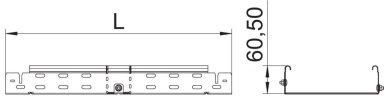

Technisches Datenblatt

Bogen variabel Magic 60 FT

Artikelnummer: 6040506

Bogen variabel 0° - 90° mit Schnellverbindungs-System. Für alle Kabelrinnen-
typen mit der Seitenhöhe 60 mm.

St Stahl

FT tauchfeuerverzinkt

Stammdaten

Artikelnummer	6040506
Typ	RBMV 630 FT
Bezeichnung 1	Bogen variabel
Bezeichnung 2	mit Schnellverbindung
Hersteller	OBO
Dimension	60x300
Werkstoff	Stahl
Oberfläche	tauchfeuerverzinkt
Oberflächennorm	DIN EN ISO 1461
Kleinste VK-Einheit	1
Mengeneinheit	Stück
Gewicht	386,3 kg
Gewichtseinheit	kg/100 St.

Technisches Datenblatt

Bogen variabel Magic 60 FT

Artikelnummer: 6040506

Abmessungen

Breite	300 mm
Breite	12 in
Höhe	60 mm
Höhe	2 in
Blechstärke	1,25 mm
Maß B	300 mm
Maß L	2,1 ft
Maß L	640 mm

Technische Daten

Abbiegung (Winkel)	verstellbar
Ausführung Verbinder	integrierter Verbinder
Funktionserhalt	ja
Montagelochung im Boden	ja
NATO Lochbild	nein
Richtungsänderung	horizontal
Rostfreier Stahl, gebeizt	nein
Seitenlochung	ja
Weitspann-Ausführung	nein
Art des Verbinders Kabeltragsystem	Klickbefestigung