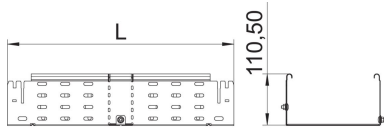

Technisches Datenblatt

Bogen variabel Magic 110 FS

Artikelnummer: 6040684

Bogen variabel 0° - 90° mit Schnellverbindungs-System. Für alle Kabelrinnen-
typen mit der Seitenhöhe 110 mm.

St Stahl

FS bandverzinkt

Stammdaten

Artikelnummer	6040684
Typ	RBMV 120 FS
Bezeichnung 1	Bogen variabel
Bezeichnung 2	mit Schnellverbindung
Hersteller	OBO
Dimension	110x200
Werkstoff	Stahl
Oberfläche	bandverzinkt
Oberflächennorm	DIN EN 10346
Kleinste VK-Einheit	1
Mengeneinheit	Stück
Gewicht	209,2 kg
Gewichtseinheit	kg/100 St.

Technisches Datenblatt

Bogen variabel Magic 110 FS

Artikelnummer: 6040684

Abmessungen

Breite	200 mm
Höhe	110 mm
Blechstärke	1 mm
Maß B	200 mm
Maß L	490 mm

Technische Daten

Abiegung (Winkel)	verstellbar
Ausführung Verbinder	integrierter Verbinder
Funktionserhalt	nein
Montagelochung im Boden	ja
NATO Lochbild	nein
Richtungsänderung	horizontal
Rostfreier Stahl, gebeizt	nein
Seitenlochung	ja
Weitspann-Ausführung	nein
Art des Verbinders Kabeltragsystem	Klickbefestigung