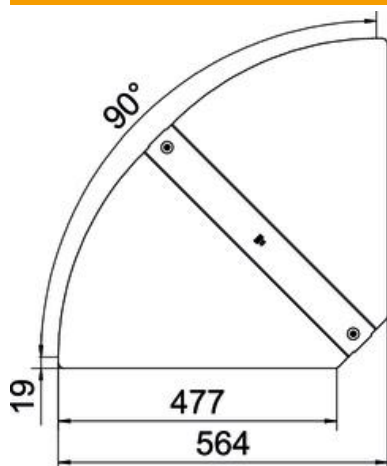

Technisches Datenblatt

Deckel Bogen winkelverstellbar DD

Artikelnummer: 6037550

Deckel für Formteil Bogen winkelverstellbar für rastbare und schraubbare Kabelrinnen im Innen- und Außenbereich, zum Schutz der Kabel vor Beschädigungen und Schmutz. Befestigung mit vormontierten Drehriegeln und durch Auflage des Streckendeckels. Passend für alle Seitenhöhen.

St Stahl

DD bandverzinkt Zink/Aluminium, Double Dip

Stammdaten

Artikelnummer	6037550
Typ	RBD W 500 DD
Bezeichnung 1	Deckel
Bezeichnung 2	für Bogen, winkelverstellbar
Hersteller	OBO
Dimension	B100mm
Werkstoff	Stahl
Oberfläche	bandverzinkt Zink/Aluminium, Double Dip
Oberflächennorm	DIN EN 10346
Kleinste VK-Einheit	1
Mengeneinheit	Stück
Gewicht	198 kg
Gewichtseinheit	kg/100 St.

Technisches Datenblatt

Deckel Bogen winkelverstellbar DD

Artikelnummer: 6037550

Abmessungen

Breite	500 mm
Blechstärke	1 mm

Technische Daten

Abbiegung (Winkel)	verstellbar
Anzahl Drehriegel	2 St.
Befestigungsart	Drehriegel
Funktionserhalt	nein
Geeignet für Gitterrinne	nein
Geeignet für Kabelleiter	nein
Geeignet für Kabelrinne	ja
Richtungsänderung	horizontal
Rostfreier Stahl, gebeizt	nein
Scharnierend	nein
Temperatureinsatzbereich max.	120 °C
Temperatureinsatzbereich min.	-20 °C