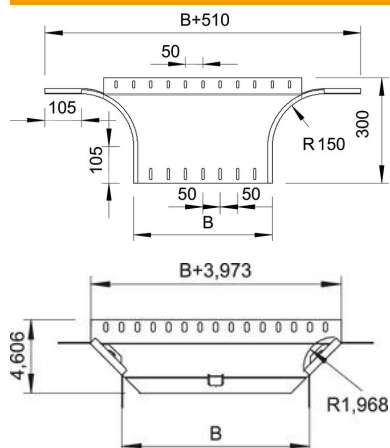

## Anbau-Abzweigstück 85 FS

Artikelnummer: 7002521

Anbau-Abzweigstück für den horizontalen und vertikalen Einsatz. Für alle Kabellinnentypen mit der Seitenhöhe 85 mm.  
Formteil in runder Ausführung. Der Innenradius des Formteils beträgt 150 mm.  
Befestigungsmaterialien sind separat zu bestellen.

### Stammdaten

Artikelnummer	7002521
Typ	RAA 840 FS
Bezeichnung 1	Anbau-Abzweigstück
Bezeichnung 2	runde Ausführung
Hersteller	OBO
Dimension	85x400
Werkstoff	Stahl
Oberfläche	bandverzinkt
Oberflächennorm	DIN EN 10346
Kleinste VK-Einheit	1
Mengeneinheit	Stück
Gewicht	230 kg
Gewichtseinheit	kg/100 St.

### Abmessungen

Breite	400 mm
Breite	16 in
Höhe	85 mm
Höhe	3 in
Maß B	400 mm
Maß R	150 mm