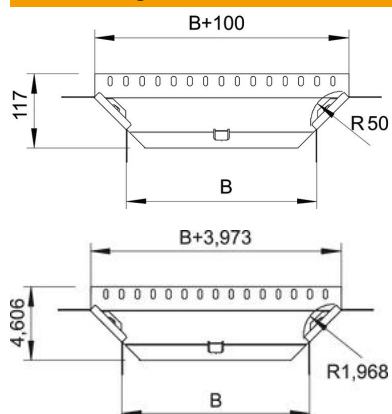

## Anbau-Abzweigstück 85 FS

Artikelnummer: 7002475

Anbau-Abzweigstück für den horizontalen und vertikalen Einsatz. Für alle Kabelrinnentypen mit der Seitenhöhe 85 mm.  
Das Formteil wird in unmontiertem Zustand geliefert.  
Inklusive anteiligem Befestigungsmaterial.

### Stammdaten

Artikelnummer	7002475
Typ	RAA 810 FS
Bezeichnung 1	Anbau-Abzweigstück
Bezeichnung 2	mit 2 Winkelverbindern
Hersteller	OBO
Dimension	85x100
Werkstoff	Stahl
Oberfläche	bandverzinkt
Oberflächennorm	DIN EN 10346
Kleinste VK-Einheit	1
Mengeneinheit	Stück
Gewicht	40 kg
Gewichtseinheit	kg/100 St.

### Abmessungen

Breite	100 mm
Breite	4 in
Höhe	85 mm
Höhe	3 in
Maß B	100 mm
Maß R	50 mm