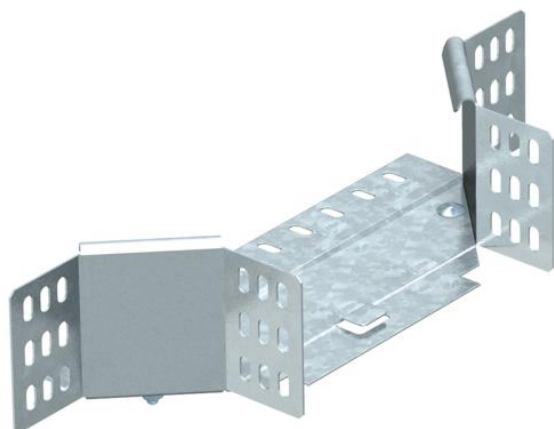

## Anbau-Abzweigstück 85 FS

Artikelnummer: 7002475

Anbau-Abzweigstück für den horizontalen und vertikalen Einsatz. Für alle Kabelrinnentypen mit der Seitenhöhe 85 mm.  
Das Formteil wird in unmontiertem Zustand geliefert.  
Inklusive anteiligem Befestigungsmaterial.

**St** Stahl

**FS** bandverzinkt

### Stammdaten

Artikelnummer	7002475
Typ	RAA 810 FS
Bezeichnung 1	Anbau-Abzweigstück
Bezeichnung 2	mit 2 Winkelverbindern
Hersteller	OBO
Dimension	85x100
Werkstoff	Stahl
Oberfläche	bandverzinkt
Oberflächennorm	DIN EN 10346
Kleinste VK-Einheit	1
Mengeneinheit	Stück
Gewicht	40 kg
Gewichtseinheit	kg/100 St.

### Abmessungen

Breite	100 mm
Breite	4 in
Höhe	85 mm
Höhe	3 in
Maß B	100 mm
Maß R	50 mm