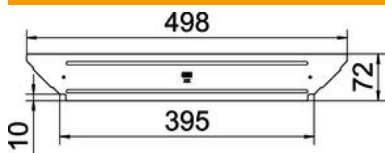

Technisches Datenblatt

Deckel Anbau-Abzweigstück FS

Artikelnummer: 6042409

Deckel für Formteil Anbau-Abzweigstück für rastbare und schraubbare Kabelrinnen im Innenbereich, zum Schutz der Kabel vor Beschädigungen und Schmutz. Befestigung durch Auflage des Streckendeckels. Passend für alle Seitenhöhen. Der Deckel kann bei Formteilen in allen Seitenhöhen eingesetzt werden.

St Stahl

FS bandverzinkt

Stammdaten

Artikelnummer	6042409
Typ	RAAD 400 FS
Bezeichnung 1	Deckel
Bezeichnung 2	für Anbau-Abzweigstück
Hersteller	OBO
Dimension	B400mm
Werkstoff	Stahl
Oberfläche	bandverzinkt
Oberflächennorm	DIN EN 10346
Kleinste VK-Einheit	1
Mengeneinheit	Stück
Gewicht	27 kg
Gewichtseinheit	kg/100 St.

Abmessungen

Breite	400 mm
Blechstärke	1 mm

Technisches Datenblatt

Deckel Anbau-Abzweigstück FS

Artikelnummer: 6042409

Technische Daten

Anzahl Drehriegel	0 St.
Befestigungsart	aufliegend
Geeignet für Kabelleiter	nein
Geeignet für Kabelrinne	ja
Materialstärke	1 mm
Rostfreier Stahl, gebeizt	nein
Temperatureinsatzbereich max.	120 °C
Temperatureinsatzbereich min.	-20 °C
Weitspann-Ausführung	nein