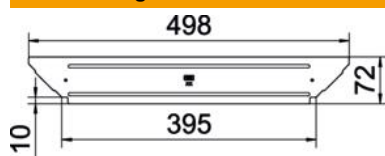

Technisches Datenblatt

Deckel Anbau-Abzweigstück A2

Artikelnummer: 6042459

Deckel für Formteil Anbau-Abzweigstück für rastbare und schraubbare Kabelrinnen im Innen- und Außenbereich, zum Schutz der Kabel vor Beschädigungen und Schmutz. Befestigung durch Auflage des Streckendeckels. Passend für alle Seitenhöhen.
Der Deckel kann bei Formteilen in allen Seitenhöhen eingesetzt werden.

- A2** Edelstahl, rostfrei
- 2B** blank, nachbehandelt

Stammdaten

Artikelnummer	6042459
Typ	RAAD 400 A2
Bezeichnung 1	Deckel
Bezeichnung 2	für Anbau-Abzweigstück
Hersteller	OBO
Dimension	B400mm
Werkstoff	Edelstahl, rostfrei 1.4301
Oberfläche	blank, nachbehandelt
Oberflächennorm	
Kleinste VK-Einheit	1
Mengeneinheit	Stück
Gewicht	27 kg
Gewichtseinheit	kg/100 St.

Abmessungen

Breite	400 mm
Blechstärke	1 mm

Technisches Datenblatt

Deckel Anbau-Abzweigstück A2

Artikelnummer: 6042459

Technische Daten

Anzahl Drehriegel	0 St.
Befestigungsart	aufliegend
Geeignet für Kabelleiter	nein
Geeignet für Kabelrinne	ja
Materialstärke	1 mm
Rostfreier Stahl, gebeizt	nein
Temperatureinsatzbereich max.	120 °C
Temperatureinsatzbereich min.	-20 °C
Weitspann-Ausführung	nein