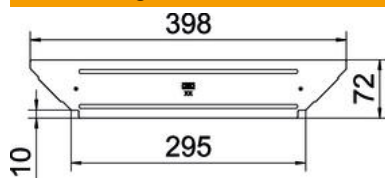

Technisches Datenblatt

Deckel Anbau-Abzweigstück FS

Artikelnummer: 6042407

Deckel für Formteil Anbau-Abzweigstück für rastbare und schraubbare Kabelrinnen im Innenbereich, zum Schutz der Kabel vor Beschädigungen und Schmutz. Befestigung durch Auflage des Streckendeckels. Passend für alle Seitenhöhen. Der Deckel kann bei Formteilen in allen Seitenhöhen eingesetzt werden.

St Stahl

FS bandverzinkt

Stammdaten

Artikelnummer	6042407
Typ	RAAD 300 FS
Bezeichnung 1	Deckel
Bezeichnung 2	für Anbau-Abzweigstück
Hersteller	OBO
Dimension	B300mm
Werkstoff	Stahl
Oberfläche	bandverzinkt
Oberflächennorm	DIN EN 10346
Kleinste VK-Einheit	1
Mengeneinheit	Stück
Gewicht	16 kg
Gewichtseinheit	kg/100 St.

Technisches Datenblatt

Deckel Anbau-Abzweigstück FS

Artikelnummer: 6042407

Abmessungen

Breite	300 mm
Blechstärke	0,75 mm

Technische Daten

Anzahl Drehriegel	0 St.
Befestigungsart	aufliegend
Geeignet für Kabelleiter	nein
Geeignet für Kabelrinne	ja
Materialstärke	0,75 mm
Rostfreier Stahl, gebeizt	nein
Temperatureinsatzbereich max.	120 °C
Temperatureinsatzbereich min.	-20 °C
Weitspann-Ausführung	nein