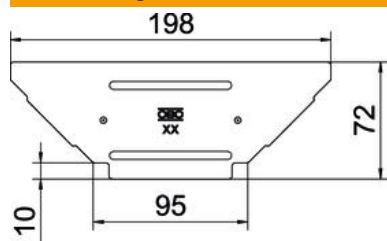

### Stammdaten

Artikelnummer	6042401
Typ	RAAD 100 FS
Bezeichnung 1	Deckel
Bezeichnung 2	für Anbau-Abzweigstück
Hersteller	OBO
Dimension	B100mm
Werkstoff	Stahl
Oberfläche	bandverzinkt
Oberflächennorm	DIN EN 10346
Kleinste VK-Einheit	1
Mengeneinheit	Stück
Gewicht	7 kg
Gewichtseinheit	kg/100 St.

### Abmessungen

Breite	100 mm
Blechstärke	0,75 mm