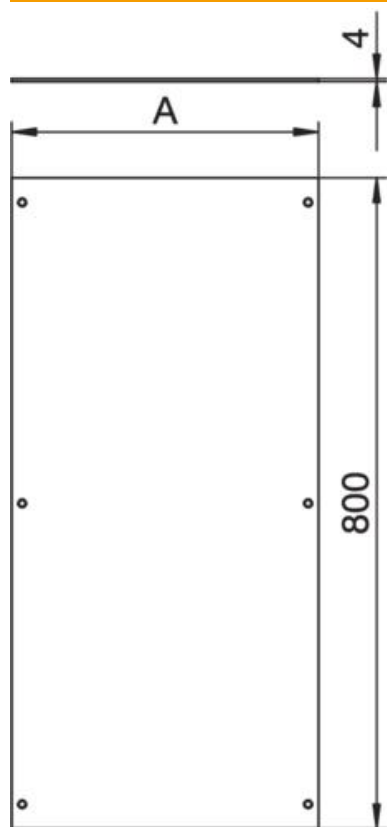

Technisches Datenblatt

Montagedeckel, blind, 800 mm

Artikelnummer: 7425008

Zum Blindverschluss einer Kanaleinheit. Lieferung einschließlich Deckelbefestigungsschrauben.

St Stahl

FS bandverzinkt

Stammdaten

Artikelnummer	7425008
Typ	OKA D 600
Bezeichnung 1	Montagedeckel
Bezeichnung 2	blind
Hersteller	OBO
Dimension	800x600x4
Werkstoff	Stahl
Oberfläche	bandverzinkt
Oberflächennorm	DIN EN 10346
Kleinste VK-Einheit	1
Mengeneinheit	Stück
Gewicht	1442 kg
Gewichtseinheit	kg/100 St.

Technisches Datenblatt

Montagedeckel, blind, 800 mm

Artikelnummer: 7425008

Abmessungen

Länge	800 mm
Breite	600 mm
Maß A	577 mm

Technisches Datenblatt

Montagedeckel, blind, 800 mm

Artikelnummer: 7425008

Technische Daten

Abdeckung Montageöffnung	nein
Anzahl der Montageöffnungen	0
Deckelbefestigung rastend	nein
Materialstärke	4 mm
Montageöffnung	ohne
Montageöffnung	ohne