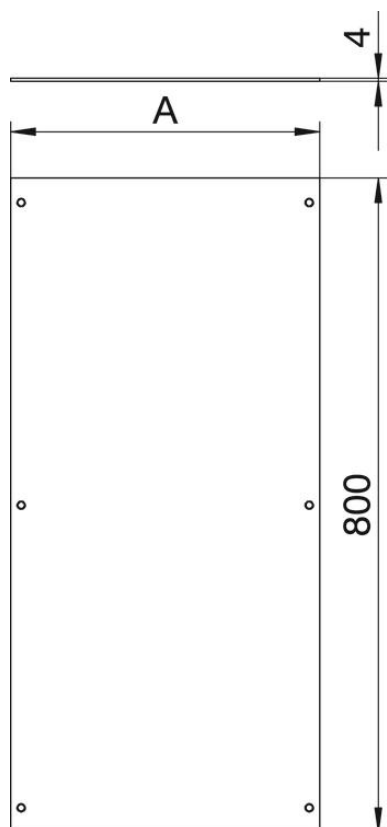

Technisches Datenblatt

Montagedeckel, blind, 800 mm

Artikelnummer: 7425008

Zum Blindverschluss einer Kanaleinheit. Lieferung einschließlich Deckelbefestigungsschrauben.

St Stahl

FS bandverzinkt

Stammdaten

Artikelnummer	7425008
Typ	OKA D 600
Bezeichnung 1	Montagedeckel
Bezeichnung 2	blind
Hersteller	OBO
Dimension	800x600x4
Werkstoff	Stahl
Oberfläche	bandverzinkt
Oberflächennorm	DIN EN 10346
Kleinste VK-Einheit	1
Mengeneinheit	Stück
Gewicht	1442 kg
Gewichtseinheit	kg/100 St.

Technisches Datenblatt

Montagedeckel, blind, 800 mm

Artikelnummer: 7425008

Abmessungen

Länge	800 mm
Breite	600 mm
Maß A	577 mm

Technisches Datenblatt

Montagedeckel, blind, 800 mm

Artikelnummer: 7425008

Technische Daten

Abdeckung Montageöffnung	nein
Anzahl der Montageöffnungen	0
Deckelbefestigung rastend	nein
Materialstärke	4 mm
Montageöffnung	ohne
Montageöffnung	ohne