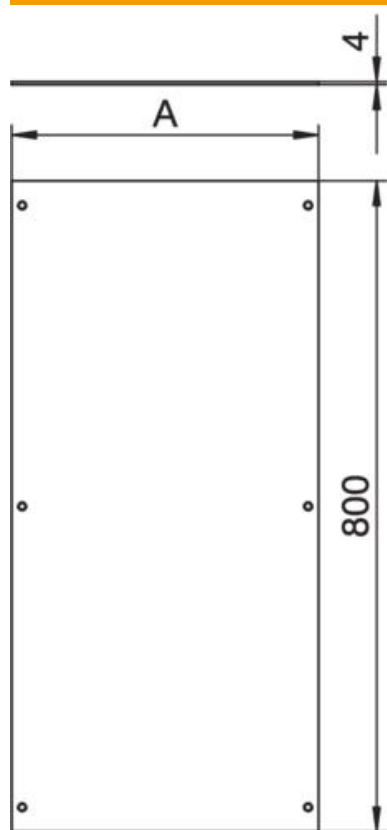

# Technisches Datenblatt

Montagedeckel, blind, 800 mm

Artikelnummer: 7425006

Zum Blindverschluss einer Kanaleinheit. Lieferung einschließlich Deckelbefestigungsschrauben.

**St** Stahl

**FS** bandverzinkt

## Stammdaten

Artikelnummer	7425006
Typ	OKA D 500
Bezeichnung 1	Montagedeckel
Bezeichnung 2	blind
Hersteller	OBO
Dimension	800x500x4
Werkstoff	Stahl
Oberfläche	bandverzinkt
Oberflächennorm	DIN EN 10346
Kleinste VK-Einheit	1
Mengeneinheit	Stück
Gewicht	1192 kg
Gewichtseinheit	kg/100 St.

# Technisches Datenblatt

Montagedeckel, blind, 800 mm

Artikelnummer: 7425006

## Abmessungen

Länge	800 mm
Breite	500 mm
Maß A	477 mm