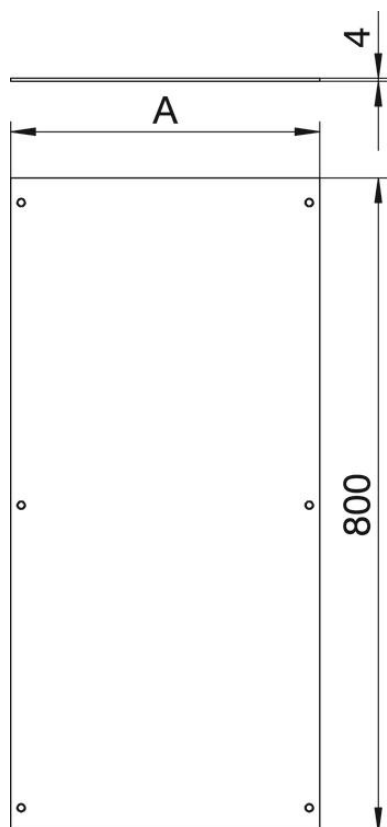

# Technisches Datenblatt

Montagedeckel, blind, 800 mm

Artikelnummer: 7425006

Zum Blindverschluss einer Kanaleinheit. Lieferung einschließlich Deckelbefestigungsschrauben.

**St** Stahl

**FS** bandverzinkt

## Stammdaten

Artikelnummer	7425006
Typ	OKA D 500
Bezeichnung 1	Montagedeckel
Bezeichnung 2	blind
Hersteller	OBO
Dimension	800x500x4
Werkstoff	Stahl
Oberfläche	bandverzinkt
Oberflächennorm	DIN EN 10346
Kleinste VK-Einheit	1
Mengeneinheit	Stück
Gewicht	1192 kg
Gewichtseinheit	kg/100 St.

# Technisches Datenblatt

Montagedeckel, blind, 800 mm

Artikelnummer: 7425006

## Abmessungen

Länge	800 mm
Breite	500 mm
Maß A	477 mm