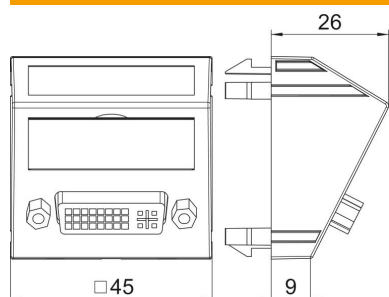

## Stammdaten

Artikelnummer	6104745
Typ	MTS-DVI S SWGR1
Bezeichnung 1	Multimediaträger DVI
Bezeichnung 2	Buchse mit Schraubanschluss
Hersteller	OBO
Dimension	45x45mm
Farbe	schwarzgrau; RAL 7021
Werkstoff	Polycarbonat
Kleinste VK-Einheit	1
Mengeneinheit	Stück
Gewicht	3,7 kg
Gewichtseinheit	kg/100 St.

## Abmessungen

Breite	45 mm
Höhe	45 mm