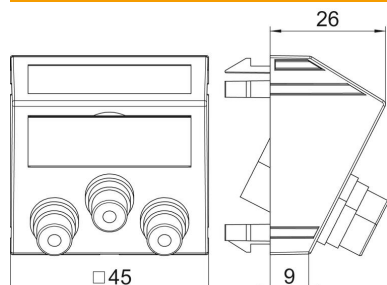

Technisches Datenblatt

Component Video-Anschluss, 1 Modul, Auslass schräg, als 1:1-Kupplung, reinweiß
Artikelnummer: 6105150

Multimediaträger mit drei Cinch-Anschlussbuchsen für Component Video, Kabelausschuss schräg, mit Beschriftungsfeld, drei Cinch-Kupplungen (RCA) in Ausführung Buchse-Buchse, Farbkodierung rot/grün/-blau. Trägerplatte mit Rastbefestigung, geeignet für den waagerechten und senkrechten Einbau in die Systemumgebung.

PC Polycarbonat

Stammdaten

Artikelnummer	6105150
Typ	MTS-3R F RW1
Bezeichnung 1	Multimediaträger Video-Cinch
Bezeichnung 2	3x Kupplung, Buchse-Buchse
Hersteller	OBO
Dimension	45x45mm
Farbe	reinweiß; RAL 9010
Werkstoff	Polycarbonat
Kleinste VK-Einheit	1
Mengeneinheit	Stück
Gewicht	3,4 kg
Gewichtseinheit	kg/100 St.

Technisches Datenblatt

Component Video-Anschluss, 1 Modul, Auslass schräg, als
1:1-Kupplung, reinweiß
Artikelnummer: 6105150

Abmessungen

Breite	45 mm
Höhe	45 mm

Technische Daten

Anzahl der Einheiten	1
Ausführung der Oberfläche	matt
Befestigungsart	einrasten
Halogenfrei	ja
Klappdeckel	nein
Lüsterklemme	nein
Mit Aufdruck	nein
Mit Staubschutz	nein
Schutzart	IP20
Tiefe	26 mm
Tragring	nein
Transparent	nein
Verwendung	Cinch
Zugentlastungsmöglichkeit	nein
Zusammenstellung	Basiselement mit zentraler Abdeckplatte