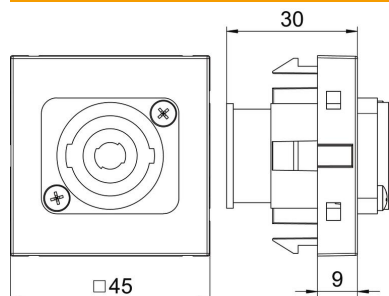

Technisches Datenblatt

Speakon-Anschluss, 1 Modul, Auslass gerade, Buchse 4-polig, als Schraubanschluss, reinweiß

Artikelnummer: 6105270

Multimediaträger mit einer Speakon-Anschlussbuchse, Kabelauslass gerade, ohne Beschriftungsfeld, Speakon-Buchse 4-polig mit Schraubanschluss. Trägerplatte mit Rastbefestigung, geeignet für den waagerechten und senkrechten Einbau in die Systemumgebung.

PC Polycarbonat

Stammdaten

Artikelnummer	6105270
Typ	MTG-SON S RW1
Bezeichnung 1	Multimediaträger Speakon
Bezeichnung 2	Buchse mit Schraubanschluss
Hersteller	OBO
Dimension	45x45mm
Farbe	reinweiß; RAL 9010
Werkstoff	Polycarbonat
Kleinste VK-Einheit	1
Mengeneinheit	Stück
Gewicht	2,8 kg
Gewichtseinheit	kg/100 St.

Technisches Datenblatt

Speakon-Anschluss, 1 Modul, Auslass gerade, Buchse 4-polig, als Schraubanschluss, reinweiß

Artikelnummer: 6105270

Abmessungen

Breite	45 mm
Höhe	45 mm

Technische Daten

Anzahl der Einheiten	1
Ausführung der Oberfläche	matt
Befestigungsart	einrasten
Beschriftungsfeld	ohne Beschriftungsfeld
Halogenfrei	nein
Klappdeckel	nein
Lüsterklemme	nein
Mit Aufdruck	nein
Mit Staubschutz	nein
Schutzart	IP20
Tiefe	9 mm
Tragring	ja
Transparent	nein
Verwendung	XLR
Zugentlastungsmöglichkeit	nein
Zusammenstellung	Basiselement mit zentraler Abdeckplatte