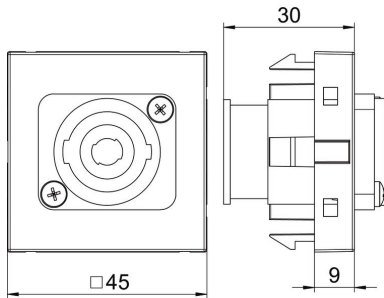

Technisches Datenblatt

Speakon-Anschluss, 1 Modul, Auslass gerade, Buchse 4-polig, als Schraubanschluss, alu lackiert
Artikelnummer: 6105274

Multimediaträger mit einer Speakon-Anschlussbuchse, Kabelauslass gerade, ohne Beschriftungsfeld, Speakon-Buchse 4-polig mit Schraubanschluss. Trägerplatte mit Rastbefestigung, geeignet für den waagerechten und senkrechten Einbau in die Systemumgebung.

PC Polycarbonat

Stammdaten

Artikelnummer	6105274
Typ	MTG-SON S AL1
Bezeichnung 1	Multimediaträger Speakon
Bezeichnung 2	Buchse mit Schraubanschluss
Hersteller	OBO
Dimension	45x45mm
Farbe	alu lackiert
Werkstoff	Polycarbonat
Kleinste VK-Einheit	1
Mengeneinheit	Stück
Gewicht	2,8 kg
Gewichtseinheit	kg/100 St.

Technisches Datenblatt

Speakon-Anschluss, 1 Modul, Auslass gerade, Buchse 4-polig, als Schraubanschluss, alu lackiert
Artikelnummer: 6105274

Abmessungen

Breite	45 mm
Höhe	45 mm

Technische Daten

Ausführung der Oberfläche	matt
Befestigungsart	einrasten
Beschriftungsfeld	ohne Beschriftungsfeld
Halogenfrei	nein
Klappdeckel	nein
Lüsterklemme	nein
Mit Aufdruck	nein
Mit Staubschutz	nein
Schutzart	IP20
Tiefe	9 mm
Tragring	ja
Transparent	nein
Verwendung	XLR
Zugentlastungsmöglichkeit	nein
Zusammenstellung	Basiselement mit zentraler Abdeckplatte