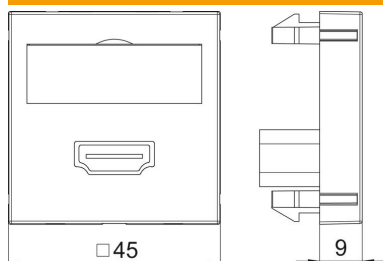

# Technisches Datenblatt

HDMI Anschluss, 1 Modul, Auslass gerade, mit Anschlusskabel

Artikelnummer: 6104829

Multimediaträger mit einer HDMI Anschlussbuchse, Kabelauslass gerade, mit Beschriftungsfeld, kurzes HDMI Anschlusskabel in Ausführung Buchse-Buchse. Trägerplatte mit Rastbefestigung, geeignet für den waagerechten und senkrechten Einbau in die Systemumgebung.

## Stammdaten

Artikelnummer	6104829
Typ	MTG-HD F SWGR1
Bezeichnung 1	Multimediaträger HDMI
Bezeichnung 2	mit Kabel, Buchse-Buchse
Hersteller	OBO
Dimension	45x45mm
Farbe	schwarzgrau; RAL 7021
Werkstoff	Polycarbonat
Kleinste VK-Einheit	1
Mengeneinheit	Stück
Gewicht	6 kg
Gewichtseinheit	kg/100 St.

## Abmessungen

Breite	45 mm
Höhe	45 mm