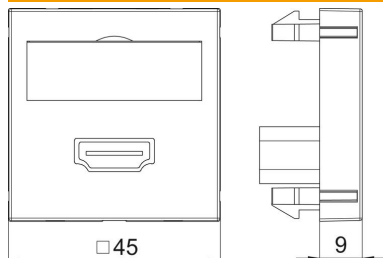

Technisches Datenblatt

HDMI-Anschluss, 1 Modul, Auslass gerade, mit Anschlusskabel

Artikelnummer: 6104826

Multimediaträger mit einer HDMI-Anschlussbuchse, Kabelauslass gerade, mit Beschriftungsfeld, kurzes HDMI-Anschlusskabel in Ausführung Buchse-Buchse. Trägerplatte mit Rastbefestigung, geeignet für den waagerechten und senkrechten Einbau in die Systemumgebung.

PC Polycarbonat

Stammdaten

Artikelnummer	6104826
Typ	MTG-HD F RW1
Bezeichnung 1	Multimediaträger HDMI
Bezeichnung 2	mit Kabel, Buchse-Buchse
Hersteller	OBO
Dimension	45x45mm
Farbe	reinweiß; RAL 9010
Werkstoff	Polycarbonat
Kleinste VK-Einheit	1
Mengeneinheit	Stück
Gewicht	6 kg
Gewichtseinheit	kg/100 St.

Technisches Datenblatt

HDMI-Anschluss, 1 Modul, Auslass gerade, mit Anschlusskabel

Artikelnummer: 6104826

Abmessungen

Breite	45 mm
Höhe	45 mm

Technische Daten

Anzahl der Einheiten	1
Ausführung der Oberfläche	matt
Befestigungsart	einrasten
Beschriftungsfeld	mit Beschriftungsfeld
Halogenfrei	ja
Klappdeckel	nein
Lüsterklemme	nein
Mit Aufdruck	nein
Mit Staubschutz	nein
Schutzart	IP20
Tiefe	9 mm
Tragring	nein
Transparent	nein
Verwendung	HDMI
Zugentlastungsmöglichkeit	nein
Zusammenstellung	Basiselement mit zentraler Abdeckplatte