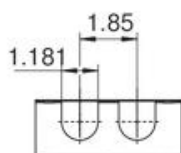

St Stahl

FS bandverzinkt

Stammdaten

Artikelnummer	7084765
Typ	MP WI KL. FS
Bezeichnung 1	Montageplatte
Bezeichnung 2	gebogen, klein
Hersteller	OBO
Dimension	210x120
Werkstoff	Stahl
Oberfläche	bandverzinkt
Oberflächennorm	DIN EN 10346
Kleinste VK-Einheit	1
Mengeneinheit	Stück
Gewicht	20,2 kg
Gewichtseinheit	kg/100 St.

Technisches Datenblatt

Montageplatte, abgewinkelt FS

Artikelnummer: 7084765

Abmessungen

Breite	120 mm
Breite	4,72 in
Höhe	210 mm
Blechstärke	1 mm

Technische Daten

Ausführung	vertikal
Befestigungsart	Schraubbefestigung
Rostfreier Stahl, gebeizt	nein