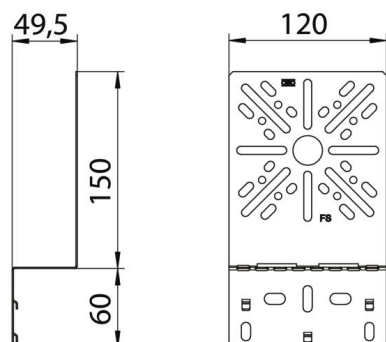

Technisches Datenblatt

Montageplatte, abgewinkelt FS

Artikelnummer: 7084765

Abgewinkelte Montageplatte zur Befestigung am Seitenholm der Kabelrinne.
Befestigungsschraube FRS B 6x12 bitte separat bestellen.

St Stahl

FS bandverzinkt

Stammdaten

Artikelnummer	7084765
Typ	MP WI KL. FS
Bezeichnung 1	Montageplatte
Bezeichnung 2	gebogen, klein
Hersteller	OBO
Dimension	210x120
Werkstoff	Stahl
Oberfläche	bandverzinkt
Oberflächennorm	DIN EN 10346
Kleinste VK-Einheit	1
Mengeneinheit	Stück
Gewicht	20,2 kg
Gewichtseinheit	kg/100 St.

Technisches Datenblatt

Montageplatte, abgewinkelt FS

Artikelnummer: 7084765

Abmessungen

Breite	120 mm
Breite	4,72 in
Höhe	210 mm
Blechstärke	1 mm

Technische Daten

Ausführung	vertikal
Befestigungsart	Schraubbefestigung
Rostfreier Stahl, gebeizt	nein