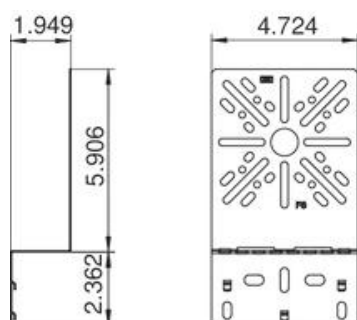

Technisches Datenblatt

Montageplatte, abgewinkelt FS

Artikelnummer: 7084765

Abgewinkelte Montageplatte zur Befestigung am Seitenholm der Kabelrinne.
Befestigungsschraube FRS B 6x12 bitte separat bestellen.

St Stahl

FS bandverzinkt

Stammdaten

Artikelnummer	7084765
Typ	MP WI KL. FS
Bezeichnung 1	Montageplatte
Bezeichnung 2	gebogen, klein
Hersteller	OBO
Dimension	210x120
Werkstoff	Stahl
Oberfläche	bandverzinkt
Oberflächennorm	DIN EN 10346
Kleinste VK-Einheit	1
Mengeneinheit	Stück
Gewicht	20,2 kg
Gewichtseinheit	kg/100 St.

Technisches Datenblatt

Montageplatte, abgewinkelt FS

Artikelnummer: 7084765

Abmessungen

Breite	120 mm
Breite	4,72 in
Höhe	210 mm
Blechstärke	1 mm

Technische Daten

Ausführung	vertikal
Befestigungsart	Schraubbefestigung
Rostfreier Stahl, gebeizt	nein