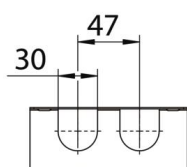

Technisches Datenblatt

Montageplatte, abgewinkelt FS

Artikelnummer: 7084765

Abgewinkelte Montageplatte zur Befestigung am Seitenholm der Kabelrinne.
Befestigungsschraube FRS B 6x12 bitte separat bestellen.

St Stahl

FS bandverzinkt

Stammdaten

Artikelnummer	7084765
Typ	MP WI KL. FS
Bezeichnung 1	Montageplatte
Bezeichnung 2	gebogen, klein
Hersteller	OBO
Dimension	210x120
Werkstoff	Stahl
Oberfläche	bandverzinkt
Oberflächennorm	DIN EN 10346
Kleinste VK-Einheit	1
Mengeneinheit	Stück
Gewicht	20,2 kg
Gewichtseinheit	kg/100 St.

Technisches Datenblatt

Montageplatte, abgewinkelt FS

Artikelnummer: 7084765

Abmessungen

Breite	120 mm
Breite	4,72 in
Höhe	210 mm
Blechstärke	1 mm

Technische Daten

Ausführung	vertikal
Befestigungsart	Schraubbefestigung
Rostfreier Stahl, gebeizt	nein