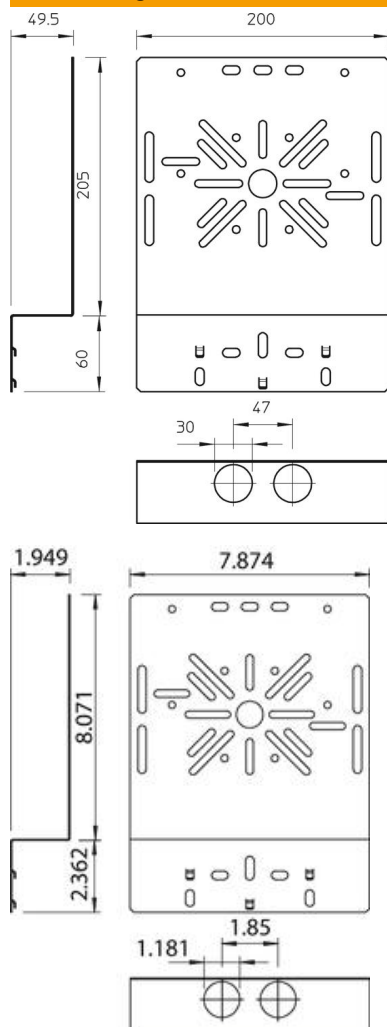

## Montageplatte, abgewinkelt breit FS

Artikelnummer: 7084781

Abgewinkelte Montageplatte zur Befestigung am Seitenholm der Kabelrinne.  
Befestigungsschraube FRS B 6x12 bitte separat bestellen.

**St** Stahl

### Stammdaten

Artikelnummer	7084781
Typ	MP WI GR. FS
Bezeichnung 1	Montageplatte
Bezeichnung 2	gebogen, groß
Hersteller	OBO
Dimension	265x200
Werkstoff	Stahl
Oberfläche	bandverzinkt
Oberflächennorm	DIN EN 10346
Kleinste VK-Einheit	1
Mengeneinheit	Stück
Gewicht	39,4 kg
Gewichtseinheit	kg/100 St.

## Montageplatte, abgewinkelt breit FS

Artikelnummer: 7084781

### Abmessungen

Breite	200 mm
Breite	7,87 in
Höhe	240 mm
Blechstärke	1 mm