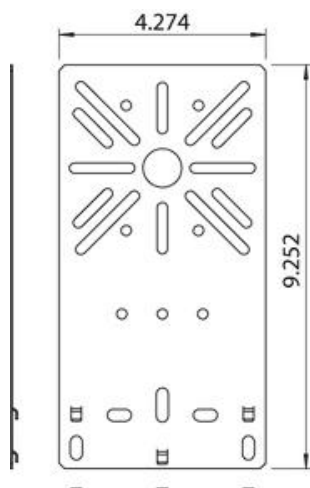

## Montageplatte flach FS

Artikelnummer: 7084757

Montageplatte in flacher Bauform zur Befestigung am Seitenholm der Kabelrinne.  
Befestigungsschraube FRS B 6x12 bitte separat bestellen.

**St** Stahl

**FS** bandverzinkt

### Stammdaten

Artikelnummer	7084757
Typ	MP FL FS
Bezeichnung 1	Montageplatte
Bezeichnung 2	flache Bauform
Hersteller	OBO
Dimension	235x120
Werkstoff	Stahl
Oberfläche	bandverzinkt
Oberflächennorm	DIN EN 10346
Kleinste VK-Einheit	1
Mengeneinheit	Stück
Gewicht	19,2 kg
Gewichtseinheit	kg/100 St.

## Montageplatte flach FS

Artikelnummer: 7084757

### Abmessungen

Breite	120 mm
Breite	4,72 in
Höhe	235 mm
Blechstärke	1 mm