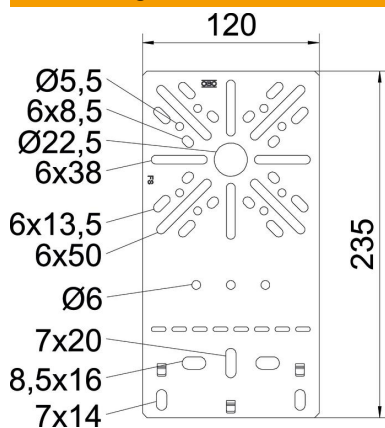

## Montageplatte flach FS

Artikelnummer: 7084757

Montageplatte in flacher Bauform zur Befestigung am Seitenholm der Kabelrinne.  
Befestigungsschraube FRS B 6x12 bitte separat bestellen.

**St** Stahl

**FS** bandverzinkt

### Stammdaten

Artikelnummer	7084757
Typ	MP FL FS
Bezeichnung 1	Montageplatte
Bezeichnung 2	flache Bauform
Hersteller	OBO
Dimension	235x120
Werkstoff	Stahl
Oberfläche	bandverzinkt
Oberflächennorm	DIN EN 10346
Kleinste VK-Einheit	1
Mengeneinheit	Stück
Gewicht	19,2 kg
Gewichtseinheit	kg/100 St.

# Technisches Datenblatt

### Abmessungen

Breite	120 mm
Breite	4,72 in
Höhe	235 mm
Blechstärke	1 mm