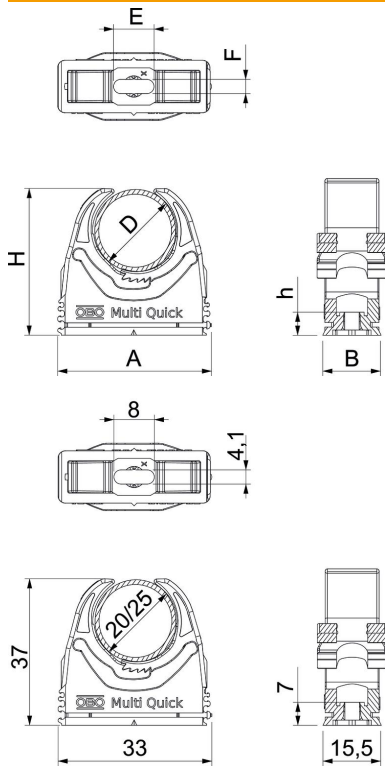

Technisches Datenblatt

Multi-Quick-Schelle, metrisch

Artikelnummer: 2153726

Aufputzschelle zur Aufnahme von metrischen Rohren sowie Elektroinstallationsrohr Quick-Pipe. Flexibler Spannungsbereich von mehreren Millimetern. Universelle Befestigungsmöglichkeiten an Wand und Decke im Innen- und Außenbereich. Werkzeuglose Rohrmontage. Aneinander reihbar auch mit OBO Quick- oder starQuick-Schelle.

PA Polyamid

Stammdaten

Artikelnummer	2153726
Typ	M-Quick M25 LGR
Bezeichnung 1	Multi-Quick-Schelle
Hersteller	OBO
Dimension	20-25mm
Farbe	lichtgrau; RAL 7035
Werkstoff	Polyamid
Kleinste VK-Einheit	50
Mengeneinheit	Stück
Gewicht	0,93 kg
Gewichtseinheit	kg/100 St.

Abmessungen

Maß A	33 mm
Maß B	15,5 mm
Maß E	8 mm
Maß F	4,1 mm
Maß h	7 mm
Maß H	37 mm

Technische Daten

Anreihbar	ja
Anzahl der Kabel/Rohre	1
Auszugwerte	50 N
Befestigungsart	Schraubloch
flammwidrig	nach VDE 0471/DIN 695 Teil 2-1, Prüftemperatur 650°C
Geschlossen	nein
Halogenfrei	ja
Mit Einlage	nein
Rastsystem	ja
Schellenmontage	Durchgangsloch, _auf_M6_Gewinde_aufschraubbar
Spannbereich D max.	25 mm
Spannbereich D min.	20 mm
UV-beständig	nein