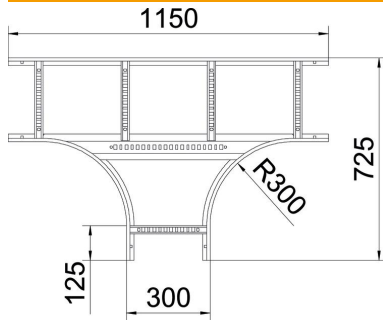

Technisches Datenblatt

T-Stück 60 A4

Artikelnummer: 6225278

T-Stück, horizontal, mit geschweißter Sprosse für alle Kabellertypen mit der Seitenhöhe 60 mm.
Verbinder sind anteilig separat zu bestellen.

A4 Edelstahl, rostfrei

2B blank, nachbehandelt

Stammdaten

Artikelnummer	6225278
Typ	LT 660 R3 A4
Bezeichnung 1	T-Stück
Bezeichnung 2	für Kabelleiter
Hersteller	OBO
Dimension	60x600
Werkstoff	Edelstahl, rostfrei 1.4571
Oberfläche	blank, nachbehandelt
Oberflächennorm	
Kleinste VK-Einheit	1
Mengeneinheit	Stück
Gewicht	776,9 kg
Gewichtseinheit	kg/100 St.

Technisches Datenblatt

T-Stück 60 A4

Artikelnummer: 6225278

Abmessungen

Breite	600 mm
Höhe	60 mm
Maß B	600 mm
Maß R	300 mm

Technische Daten

Ausführung der Sprossen	Profil ungelocht
Ausführung des Seitenholms	flaches Profil
Ausführung Verbinder	ohne Verbinder
Bauform	Abgang symmetrisch
Funktionserhalt	nein
Rostfreier Stahl, gebeizt	nein
Weitspann-Ausführung	nein
Holmstärke	1,5 mm