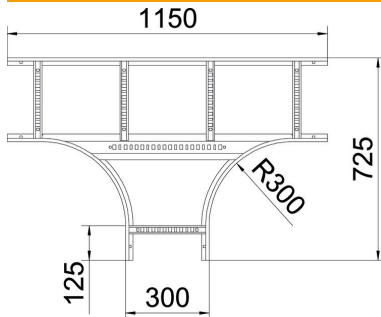

Technisches Datenblatt

T-Stück 60 A4

Artikelnummer: 6225276

T-Stück, horizontal, mit geschweißter Sprosse für alle Kabellertypen mit der Seitenhöhe 60 mm.
Verbinder sind anteilig separat zu bestellen.

A4 Edelstahl, rostfrei

2B blank, nachbehandelt

Stammdaten

Artikelnummer	6225276
Typ	LT 650 R3 A4
Bezeichnung 1	T-Stück
Bezeichnung 2	für Kabelleiter
Hersteller	OBO
Dimension	60x500
Werkstoff	Edelstahl, rostfrei 1.4571
Oberfläche	blank, nachbehandelt
Oberflächennorm	
Kleinste VK-Einheit	1
Mengeneinheit	Stück
Gewicht	706,2 kg
Gewichtseinheit	kg/100 St.

Technisches Datenblatt

T-Stück 60 A4

Artikelnummer: 6225276

Abmessungen

Breite	500 mm
Höhe	60 mm
Maß B	500 mm
Maß R	300 mm

Technische Daten

Ausführung der Sprossen	Profil ungelocht
Ausführung des Seitenholms	flaches Profil
Ausführung Verbinder	ohne Verbinder
Bauform	Abgang symmetrisch
Funktionserhalt	nein
Rostfreier Stahl, gebeizt	nein
Weitspann-Ausführung	nein
Holmstärke	1,5 mm