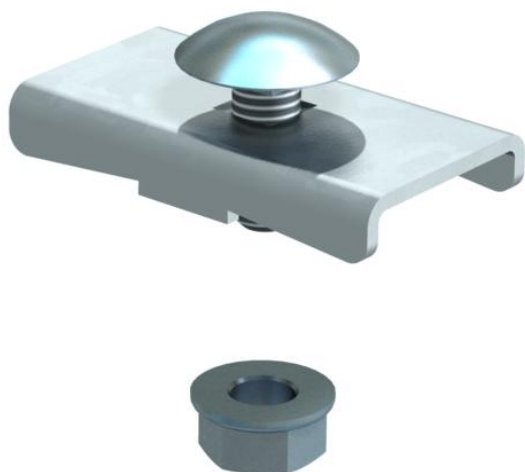

## Klemmstück LKS 40 FT

Artikelnummer: 6221084

Klemmstück zur Befestigung von Kabelleitern.  
Befestigung auf Auslegern Typ MWA 12, AW 15, AW 30 und AW 55 mit der beigepackten Befestigungsschraube FRSB M6x20.

**St** Stahl

**FT** tauchfeuerverzinkt

### Stammdaten

Artikelnummer	6221084
Typ	LKS 40 FT
Bezeichnung 1	Klemmstück
Bezeichnung 2	für Kabelleiter LG45 und LG60
Hersteller	OBO
Dimension	40x22
Werkstoff	Stahl
Oberfläche	tauchfeuerverzinkt
Oberflächennorm	DIN EN ISO 1461
Kleinste VK-Einheit	10
Mengeneinheit	Stück
Gewicht	2,4 kg
Gewichtseinheit	kg/100 St.

# Technisches Datenblatt

Klemmstück LKS 40 FT

Artikelnummer: 6221084