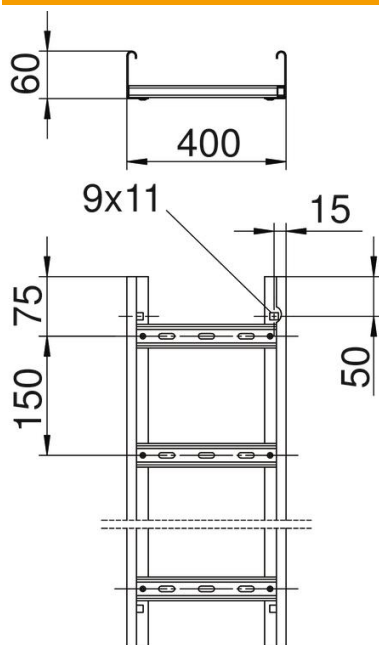

## Kabelleiter LG 60, 6 m VSF

Artikelnummer: 6207531

Kabelleiter für die waagerechte Verlegung von Kabeln und Leitungen. Einsetzbar als Normtragekonstruktion für den Funktionserhalt nach DIN 4102 Teil 12. Funktionserhaltklassen E30 bis E90. Mit eingienieteter nach oben offener C-Profil-Sprosse.

### Stammdaten

Artikelnummer	6207531
Typ	LG 640 VSF 6 FT
Bezeichnung 1	Kabelleiter Funktionserhalt
Bezeichnung 2	Sprossenabstand 150mm
Hersteller	OBO
Dimension	60x400x6000
Werkstoff	Stahl
Oberfläche	tauchfeuerverzinkt
Oberflächennorm	DIN EN ISO 1461
Kleinste VK-Einheit	6
Mengeneinheit	Meter
Gewicht	425,166 kg
Gewichtseinheit	kg/100 m

## Abmessungen

Länge	6.000 mm
Länge	6.000 ft
Breite	400 mm
Höhe	60 mm
Maß B	400 mm
Schlitzmaß Sprosse	17,00

## Technische Daten

Ausführung der Sprossen	Profil gelocht
Ausführung des Seitenholms	Profil (offen)
Befestigung der Sprosse	blindgenietet
Funktionserhalt	ja
Nutzquerschnitt	198 cm <sup>2</sup>
Nutzquerschnitt	19800 mm <sup>2</sup>
Rostfreier Stahl, gebeizt	nein
Seitenlochung	ja
Sprossenabstand	150 mm
Weitspann-Ausführung	nein
Holmstärke	1,5 mm