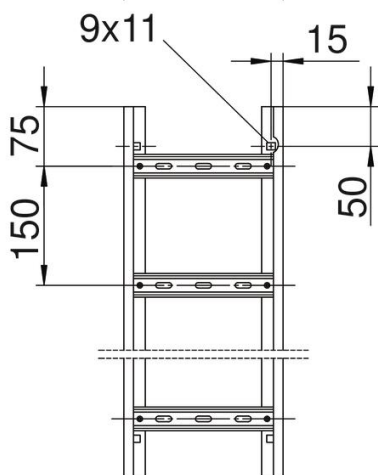

### Stammdaten

Artikelnummer	6207527
Typ	LG 630 VSF 6 FT
Bezeichnung 1	Kabelleiter Funktionserhalt
Bezeichnung 2	Sprossenabstand 150mm
Hersteller	OBO
Dimension	60x300x6000
Werkstoff	Stahl
Oberfläche	tauchfeuerverzinkt
Oberflächennorm	DIN EN ISO 1461
Kleinste VK-Einheit	6
Mengeneinheit	Meter
Gewicht	379,166 kg
Gewichtseinheit	kg/100 m

## Abmessungen

Länge	6.000 mm
Länge	6.000 ft
Breite	300 mm
Höhe	60 mm
Maß B	300 mm
Schlitzmaß Sprosse	17,00

## Technische Daten

Ausführung der Sprossen	Profil gelocht
Ausführung des Seitenholms	Profil (offen)
Befestigung der Sprosse	blindgenietet
Funktionserhalt	ja
Nutzquerschnitt	148 cm <sup>2</sup>
Nutzquerschnitt	14800 mm <sup>2</sup>
Rostfreier Stahl, gebeizt	nein
Seitenlochung	ja
Sprossenabstand	150 mm
Weitspann-Ausführung	nein
Holmstärke	1,5 mm