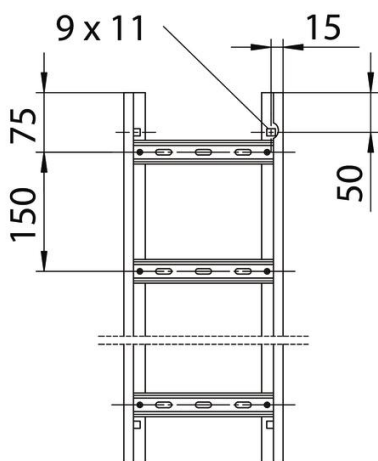

### Stammdaten

Artikelnummer	6207527
Typ	LG 630 VSF 6 FT
Bezeichnung 1	Kabelleiter Funktionserhalt
Bezeichnung 2	Sprossenabstand 150mm
Hersteller	OBO
Dimension	60x300x6000
Werkstoff	Stahl
Oberfläche	tauchfeuerverzinkt
Oberflächennorm	DIN EN ISO 1461
Kleinste VK-Einheit	6
Mengeneinheit	Meter
Gewicht	379,166 kg
Gewichtseinheit	kg/100 m

## Abmessungen

Länge	6.000 mm
Länge	6.000 ft
Breite	300 mm
Höhe	60 mm
Maß B	300 mm
Schlitzmaß Sprosse	17,00

## Technische Daten

Ausführung der Sprossen	Profil gelocht
Ausführung des Seitenholms	Profil (offen)
Befestigung der Sprosse	blindgenietet
Funktionserhalt	ja
Nutzquerschnitt	148 cm <sup>2</sup>
Nutzquerschnitt	14800 mm <sup>2</sup>
Rostfreier Stahl, gebeizt	nein
Seitenlochung	ja
Sprossenabstand	150 mm
Weitspann-Ausführung	nein
Holmstärke	1,5 mm