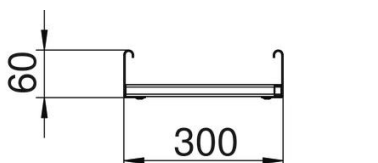

### Stammdaten

Artikelnummer	6207527
Typ	LG 630 VSF 6 FT
Bezeichnung 1	Kabelleiter Funktionserhalt
Bezeichnung 2	Sprossenabstand 150mm
Hersteller	OBO
Dimension	60x300x6000
Werkstoff	Stahl
Oberfläche	tauchfeuerverzinkt
Oberflächennorm	DIN EN ISO 1461
Kleinste VK-Einheit	6
Mengeneinheit	Meter
Gewicht	379,166 kg
Gewichtseinheit	kg/100 m

# Technisches Datenblatt

Kabelleiter LG 60, 6 m VSF

Artikelnummer: 6207527

## Abmessungen

Länge	6.000 mm
Länge	6.000 ft
Breite	300 mm
Höhe	60 mm
Maß B	300 mm
Schlitzmaß Sprosse	17,00

## Technische Daten

Ausführung der Sprossen	Profil gelocht
Ausführung des Seitenholms	Profil (offen)
Befestigung der Sprosse	blindgenietet
Funktionserhalt	ja
Nutzquerschnitt	148 cm <sup>2</sup>
Nutzquerschnitt	14800 mm <sup>2</sup>
Rostfreier Stahl, gebeizt	nein
Seitenlochung	ja
Sprossenabstand	150 mm
Weitspann-Ausführung	nein
Holmstärke	1,5 mm