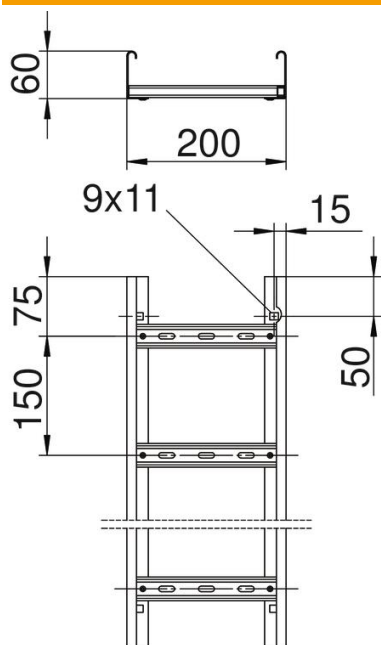

## Kabelleiter LG 60, 6 m VSF

Artikelnummer: 6207523

Kabelleiter für die waagerechte Verlegung von Kabeln und Leitungen. Einsetzbar als Normtragekonstruktion für den Funktionserhalt nach DIN 4102 Teil 12. Funktionserhaltklassen E30 bis E90. Mit eingienieteter nach oben offener C-Profil-Sprosse.

### Stammdaten

Artikelnummer	6207523
Typ	LG 620 VSF 6 FT
Bezeichnung 1	Kabelleiter Funktionserhalt
Bezeichnung 2	Sprossenabstand 150mm
Hersteller	OBO
Dimension	60x200x6000
Werkstoff	Stahl
Oberfläche	tauchfeuerverzinkt
Oberflächennorm	DIN EN ISO 1461
Kleinste VK-Einheit	6
Mengeneinheit	Meter
Gewicht	333,166 kg
Gewichtseinheit	kg/100 m

## Abmessungen

Länge	6.000 mm
Länge	6.000 ft
Breite	200 mm
Höhe	60 mm
Maß B	200 mm
Schlitzmaß Sprosse	17,00

## Technische Daten

Ausführung der Sprossen	Profil gelocht
Ausführung des Seitenholms	Profil (offen)
Befestigung der Sprosse	blindgenietet
Funktionserhalt	ja
Nutzquerschnitt	98 cm <sup>2</sup>
Nutzquerschnitt	9800 mm <sup>2</sup>
Rostfreier Stahl, gebeizt	nein
Seitenlochung	ja
Sprossenabstand	150 mm
Weitspann-Ausführung	nein
Holmstärke	1,5 mm