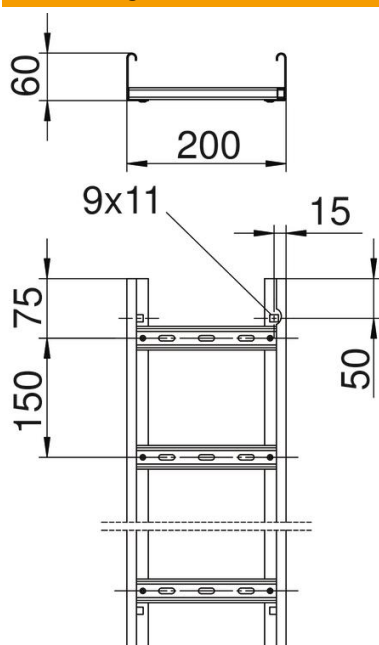

Technisches Datenblatt

Kabelleiter LG 60, 6 m VSF

Artikelnummer: 6207501

Kabelleiter für die waagerechte Verlegung von Kabeln und Leitungen. Einsetzbar als Normtragekonstruktion für den Funktionserhalt nach DIN 4102 Teil 12. Funktionserhaltklassen E30 bis E90. Mit eingienieteter nach oben offener C-Profil-Sprosse.

E30 E60 E90

St Stahl

FS bandverzinkt

Stammdaten

Artikelnummer	6207501
Typ	LG 620 VSF 6 FS
Bezeichnung 1	Kabelleiter Funktionserhalt
Bezeichnung 2	Sprossenabstand 150mm
Hersteller	OBO
Dimension	60x200x6000
Werkstoff	Stahl
Oberfläche	bandverzinkt
Oberflächennorm	DIN EN 10346
Kleinste VK-Einheit	6
Mengeneinheit	Meter
Gewicht	311,866 kg
Gewichtseinheit	kg/100 m

Technisches Datenblatt

Kabelleiter LG 60, 6 m VSF

Artikelnummer: 6207501

Abmessungen

Länge	6.000 mm
Länge	6.000 ft
Breite	200 mm
Höhe	60 mm
Maß B	200 mm
Schlitzmaß Sprosse	17,00

Technische Daten

Ausführung der Sprossen	Profil gelocht
Ausführung des Seitenholms	Profil (offen)
Befestigung der Sprosse	blindgenietet
Funktionserhalt	ja
Nutzquerschnitt	98 cm ²
Nutzquerschnitt	9800 mm ²
Rostfreier Stahl, gebeizt	nein
Seitenlochung	ja
Sprossenabstand	150 mm
Weitspann-Ausführung	nein
Holmstärke	1,5 mm