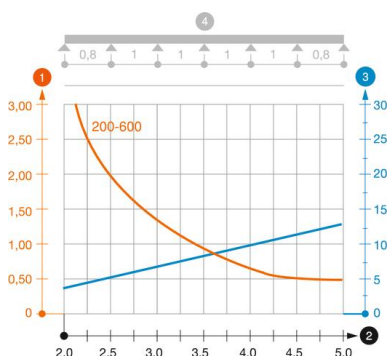

Belastungsdiagramm Kabelleiter Typ LG 110 VS

1. 1 Zulässige Kabelrinnen-/leiterbelastung in kN/m ohne Mannlast
   - 2 Stützweite in m
   - 3 Holmdurchbiegung in mm bei zulässig kN/m
   - 4 Belastungsschema beim Prüfverfahren
2. Belastungskurve mit Kabelrinne-/leiterbreite in mm
   — Holmdurchbiegungskurve je nach Stützweite