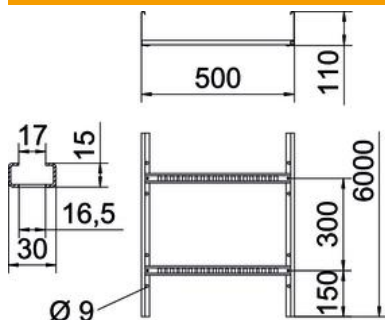

## Kabelleiter LG 110, 6 m VS FT

Artikelnummer: 6216474

Kabelleiter mit gelochtem Seitenholm in der Seitenhöhe 110 mm mit eingewinkelten, nach oben offenen C-Profil-Sprossen.  
Die Kabelleiter wird in zusammengeklappter Ausführung geliefert.

### Stammdaten

Artikelnummer	6216474
Typ	LG 115 VS 6 FT
Bezeichnung 1	Kabelleiter
Bezeichnung 2	gelocht, mit VS-Sprosse
Hersteller	OBO
Dimension	110x500x6000
Werkstoff	Stahl
Oberfläche	tauchfeuerverzinkt
Oberflächennorm	DIN EN ISO 1461
Kleinste VK-Einheit	6
Mengeneinheit	Meter
Gewicht	469,533 kg
Gewichtseinheit	kg/100 m

### Abmessungen

Abmessung	110x500x6000
Länge	6.000 mm
Länge	6.000 ft
Breite	500 mm
Höhe	110 mm
Maß B	500 mm
Schlitzmaß Sprosse	16,50

### Technische Daten

Ausführung der Sprossen	Profil gelocht
Ausführung des Seitenholms	flaches Profil
Befestigung der Sprosse	blindgenietet
Funktionserhalt	nein
Nutzquerschnitt	475 cm <sup>2</sup>
Nutzquerschnitt	47500 mm <sup>2</sup>
Rostfreier Stahl, gebeizt	nein
Seitenlochung	ja
Sprossenabstand	300 mm
Weitspann-Ausführung	nein
Holmstärke	1,5 mm