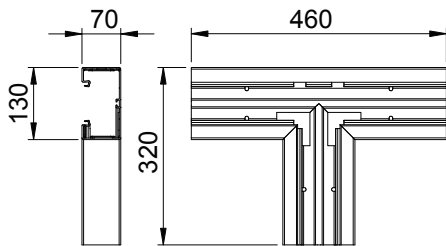

Technisches Datenblatt

T-Stück, für Geräteeinbaukanal Rapid 80 Typ GKH-70130
 Art.-Nr. 6114270

T-Stück aus halogenfreiem PC/ABS zur Richtungsänderung der GKH Geräteeinbaukanäle.

PC/ABS

Polycarbonat/Acrylnitril-Butadien-Styrol

Stammdaten

Art.-Nr.	6114270
Typ	GKH-T70130RW
Bezeichnung 1	T-Stück halogenfrei
Dimension	70x130
Farbe	reinweiß
RAL-Nummer	9010
Werkstoff	Polycarbonat/Acrylnitril-Butadien-Styrol
Werkstoff Kürzel	PC/ABS
Kleinste VK-Einheit (VG)	1 Stück
Gewicht	82,00 kg/100 St.

Technische Daten

Länge	460,00 mm
Breite	130,00 mm
Höhe	70,00 mm
Breite der Abzweigung	130,00 mm
Ausführung	Unterteil
Anzahl der Oberteile	0
Kanalverbinder	<input type="checkbox"/>
für Kanalbreite	130,00 mm
für Kanalhöhe	70,00 mm
Halogenfrei	<input checked="" type="checkbox"/>
Kabelhalteklammer	<input type="checkbox"/>
Montageart der Oberteile	innenliegend
Montagelochung im Boden	<input checked="" type="checkbox"/>
Oberteilbreite	76,5 mm
Oberteilbreite 2	0,00 mm
Oberteilbreite 3	0,00 mm
Schutzfolie	<input checked="" type="checkbox"/>
Symmetrisch	<input checked="" type="checkbox"/>