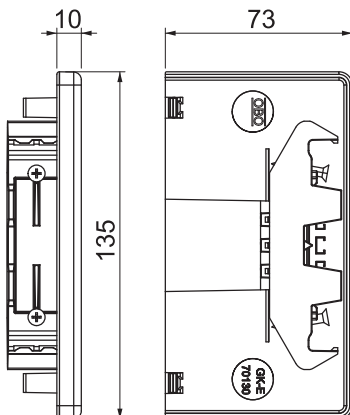

Technisches Datenblatt

Endstück, für Geräteeinbaukanal Rapid 80 Typ GKH-70130
Art.-Nr. 6114280

Endstück aus halogenfreiem PC/ABS zum Verschließen der GKH Geräteeinbaukanäle.

PC/ABS Polycarbonat/Acrylnitril-Butadien-Styrol

Stammdaten

Art.-Nr.	6114280
Typ	GKHE70130RW
Bezeichnung 1	Endstück halogenfrei
Dimension	70x130
Farbe	reinweiß
RAL-Nummer	9010
Werkstoff	Polycarbonat/Acrylnitril-Butadien-Styrol
Werkstoff Kürzel	PC/ABS
Kleinste VK-Einheit (VG)	1 Stück
Gewicht	5,20 kg/100 St.

Technische Daten

Breite	135,00 mm
Höhe	73,00 mm
Ausführung	symmetrisch
Befestigungsart	aufraubbar
für Kanalbreite	130,00 mm
für Kanalhöhe	70,00 mm
Geeignet für	links/rechts
Halogenfrei	<input checked="" type="checkbox"/>
Schnittkaschierung	<input checked="" type="checkbox"/>
Schutzfolie	<input type="checkbox"/>